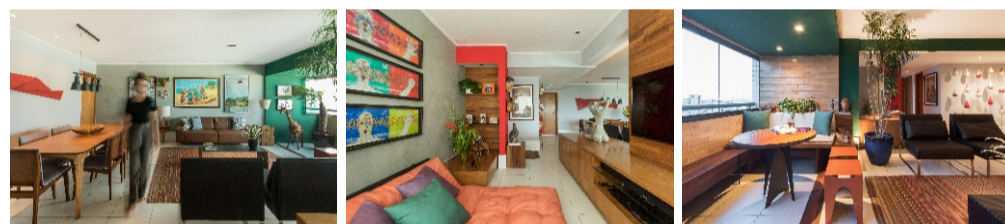

temperará um dos seus clientes de abril com uma experiência exclusiva. A ida e volta de Audi com motorista para o Hotel, para um final de semana com acompanhante. Um luxo!

PROJETO DA SEMANA

Este apartamento tem a assinatura da arquiteta pernambucana, Tâmara Maysa, da LAZO Arquitetura, que aproveitou os clientes que gostam muito de cores fortes e de arte. Uma "moldura" verde na varanda e a integração entre as salas, junto com uma nova mesa de jantar e relocação das artes no apartamento deram vida nova. O escritório também assina o design da dupla de bancos Cava em chapa metálica laranja, da mesa Cava em base com chapa e tampo em uma peça inteira de jatobá. Maravilhoso!

DIA DAS MÃES

A Tintas Iquine juntamente com o Blog Ana Cláudia Thorpe, preparam uma ação especial para o Dia das Mães. Trata-se da transformação total de uma sala de recriação, da Casa Rosa, ONG que abriga mães de todo Pernambuco, que estão em tratamento de câncer de mama em hospitais públicos, no Recife, e não tem onde ficarem. A arquiteta responsável é Luciana Cavalcanti e empresas como America Decor, Matiz, Fino Acabamento, Interiores Móveis Criativos, entre outras estão apoiando esse projeto. Tudo será registrado e exibido através das mídias sociais. Aguardem!