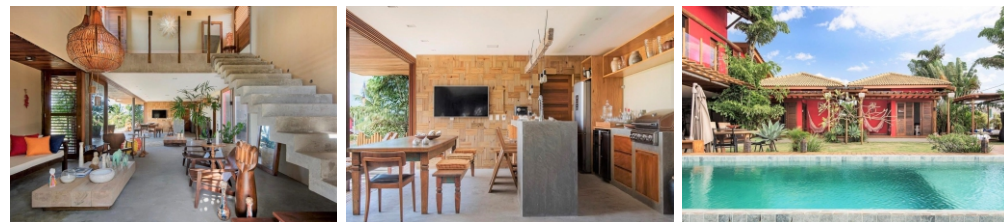

Rubem Alves

22/05/2021

instagram: @anaclaudiathorpe

CRÉDITO - DIVULGAÇÃO

CRÉDITO - RAFA RENZO

GIRO BUSINESS

GALERIA INTINERANTE

O D&D Shopping, centro de decoração e design em São Paulo, lança a Mostra D&D Galeria, que reúne profissionais do segmento de arquitetura e decoração para apresentar suas propostas com objetivo de fomentar o uso da cultura e arte em casa, como uma galeria particular. A Mostra vertical visa incentivar cada um a aproveitar as paredes de casa com objetos,

obras e fotografias. Serão apresentados oito espaços assinados por profissionais como: Cristina e Patricia Rocha Andrade, Elaine Vilela, Fabiano e Tania Hayasaki, Henrique Derenze e Fernanda Perlak, Juliana Sica, Léo Shehtman, Luiz Otávio Debeus e Mariane Siqueira. A exposição fica em cartaz até o dia 20 de junho no D&D Shopping. Vale conferir!

PROJETO DA SEMANA

Esta casa foi assinada pelo escritório PrimeHouse e teve seu processo iniciado desde a escolha do terreno, passando pelo projeto arquitetônico e finalizando com a ambientação. Uma super equipe composta por arquitetos, designers, sob o comando do engenheiro Alex Rebouças, definiram o conceito de uma residência de praia no verdadeiro estilo baiano, com a sua pluralidade de cores. O projeto destaca a integração entre os ambientes e propicia uma vista panorâmica de qualquer espaço da casa. Foram utilizadas esquadrias de madeira, detalhes com acabamentos em eucalipto, piso cimentado, cobogós e mobiliário de design nacional. Maravilhosa!