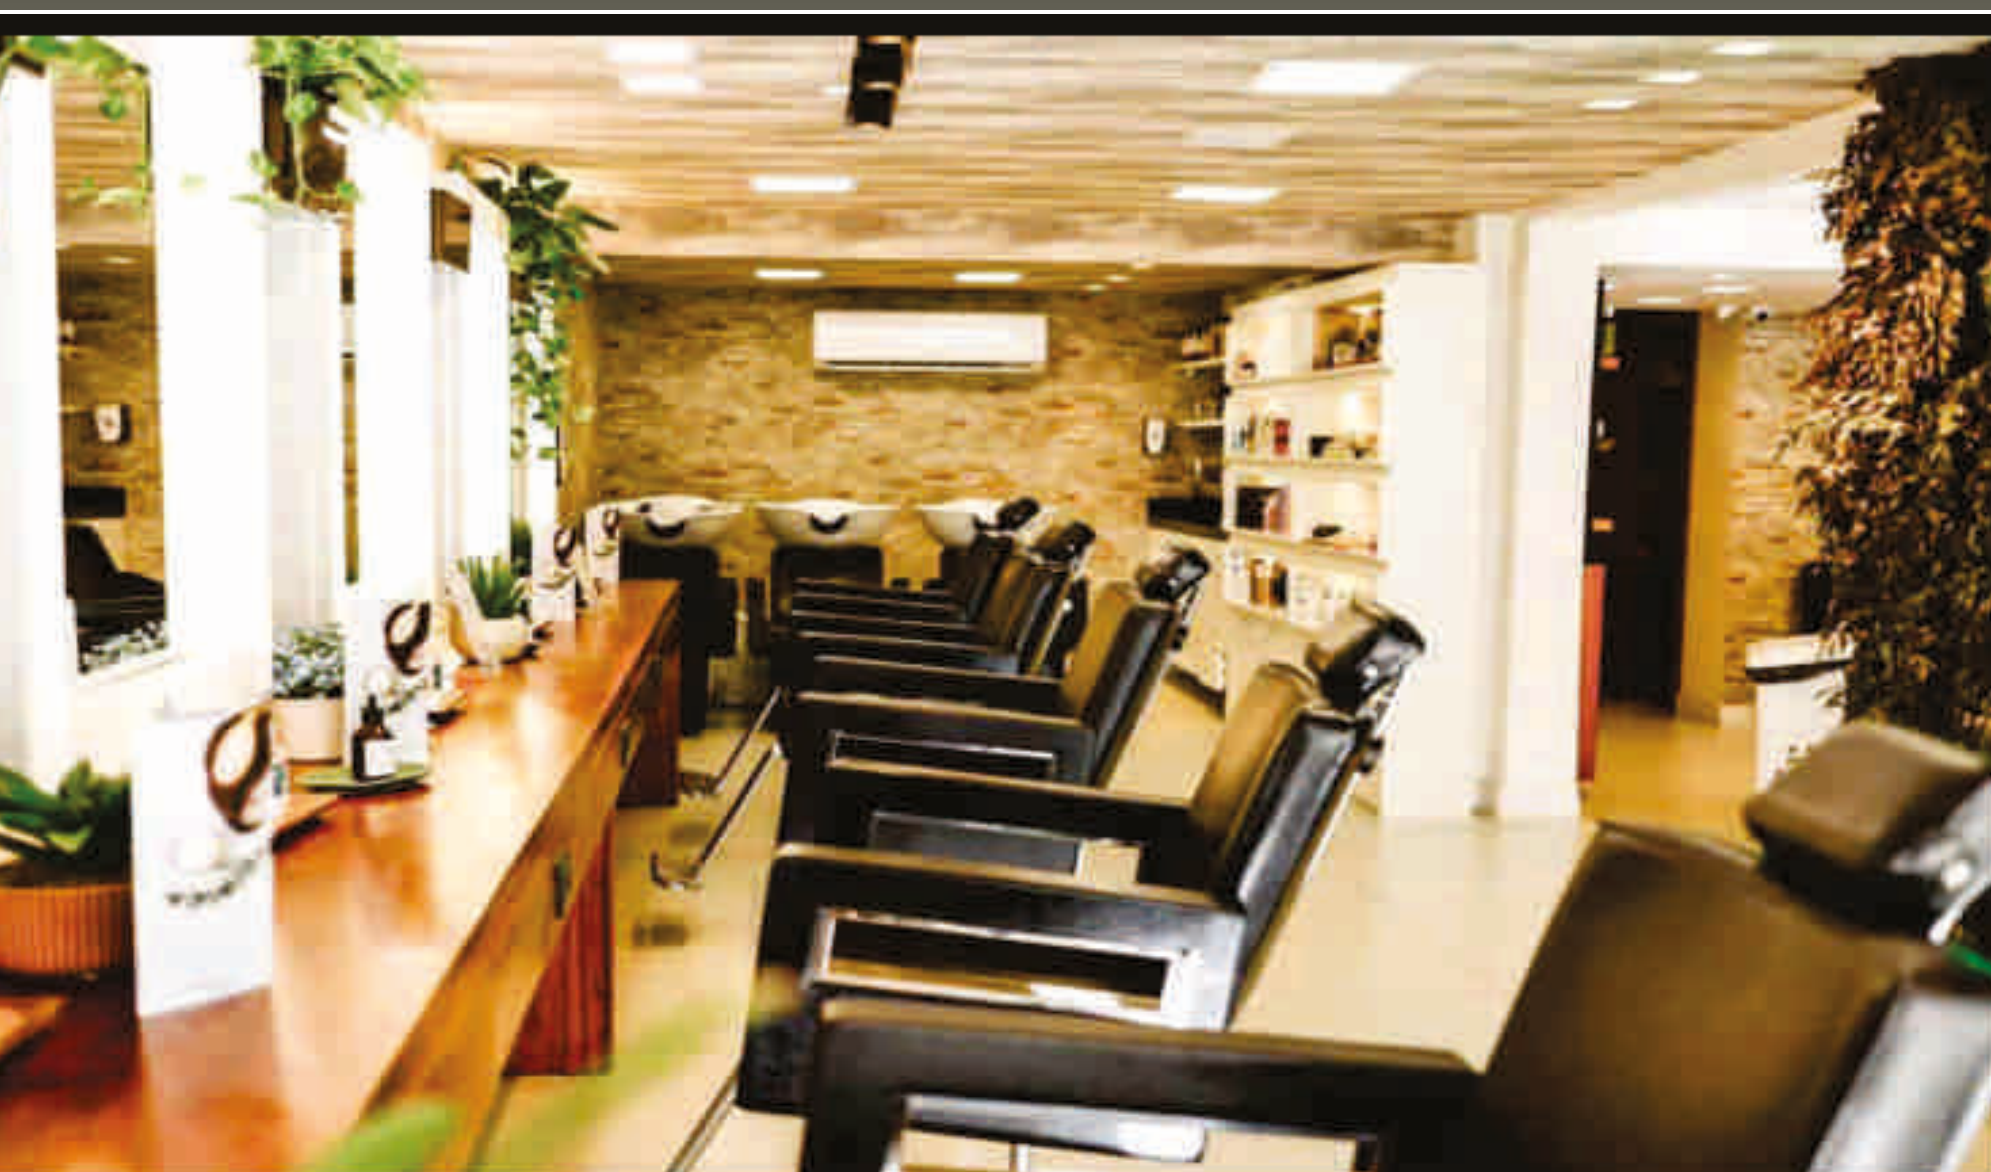

DC Beautè Hair Spa

Cliente Audi Center Recife merece o melhor
Seja nos serviços ou no lazer, conte com as vantagens do Vip Card Audi

Audi Center Recife