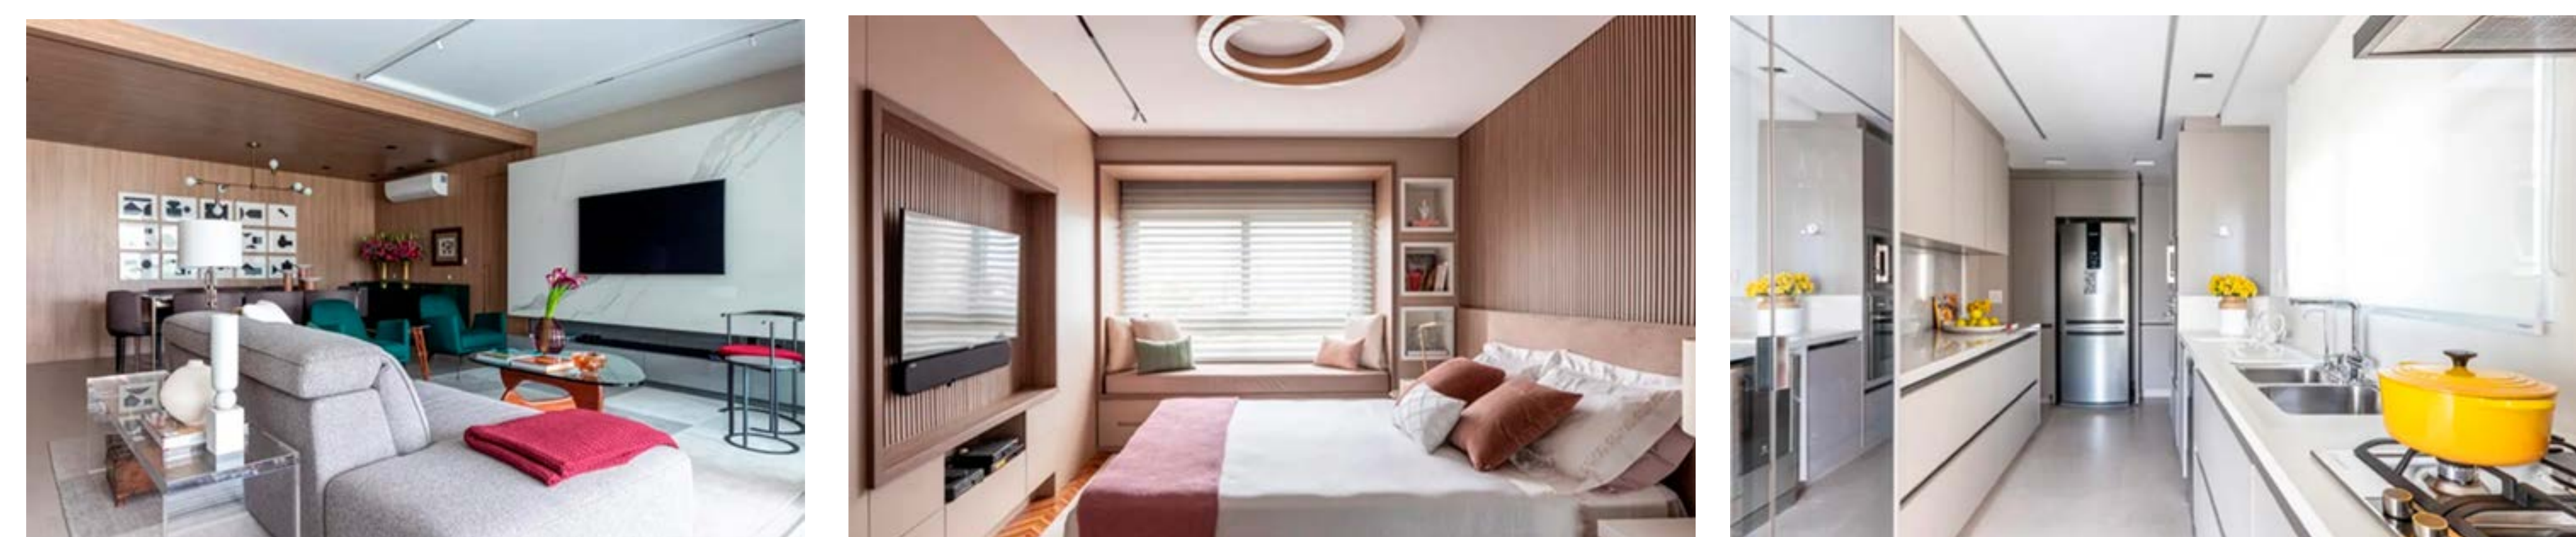

## PROJETO DA SEMANA

A designer de interiores Marília Veiga, abriu as portas do seu novo apartamento de 170m<sup>2</sup>, na capital paulista, exclusivamente para a Coluna. Com um estilo contemporâneo, linhas retas, cores neutras e pitadas de cores autênticas no mobiliário, este apartamento possui conceito de espaço aberto entre os ambientes, a sala de jantar, o living junto com o home theater e o terraço, valorizando a planta e a circulação do imóvel. Um dos grandes destaques é a marcenaria customizada, uma caixa de madeira feita sob medida para delimitar o espaço entre a sala de jantar e o living. Maravilhoso!