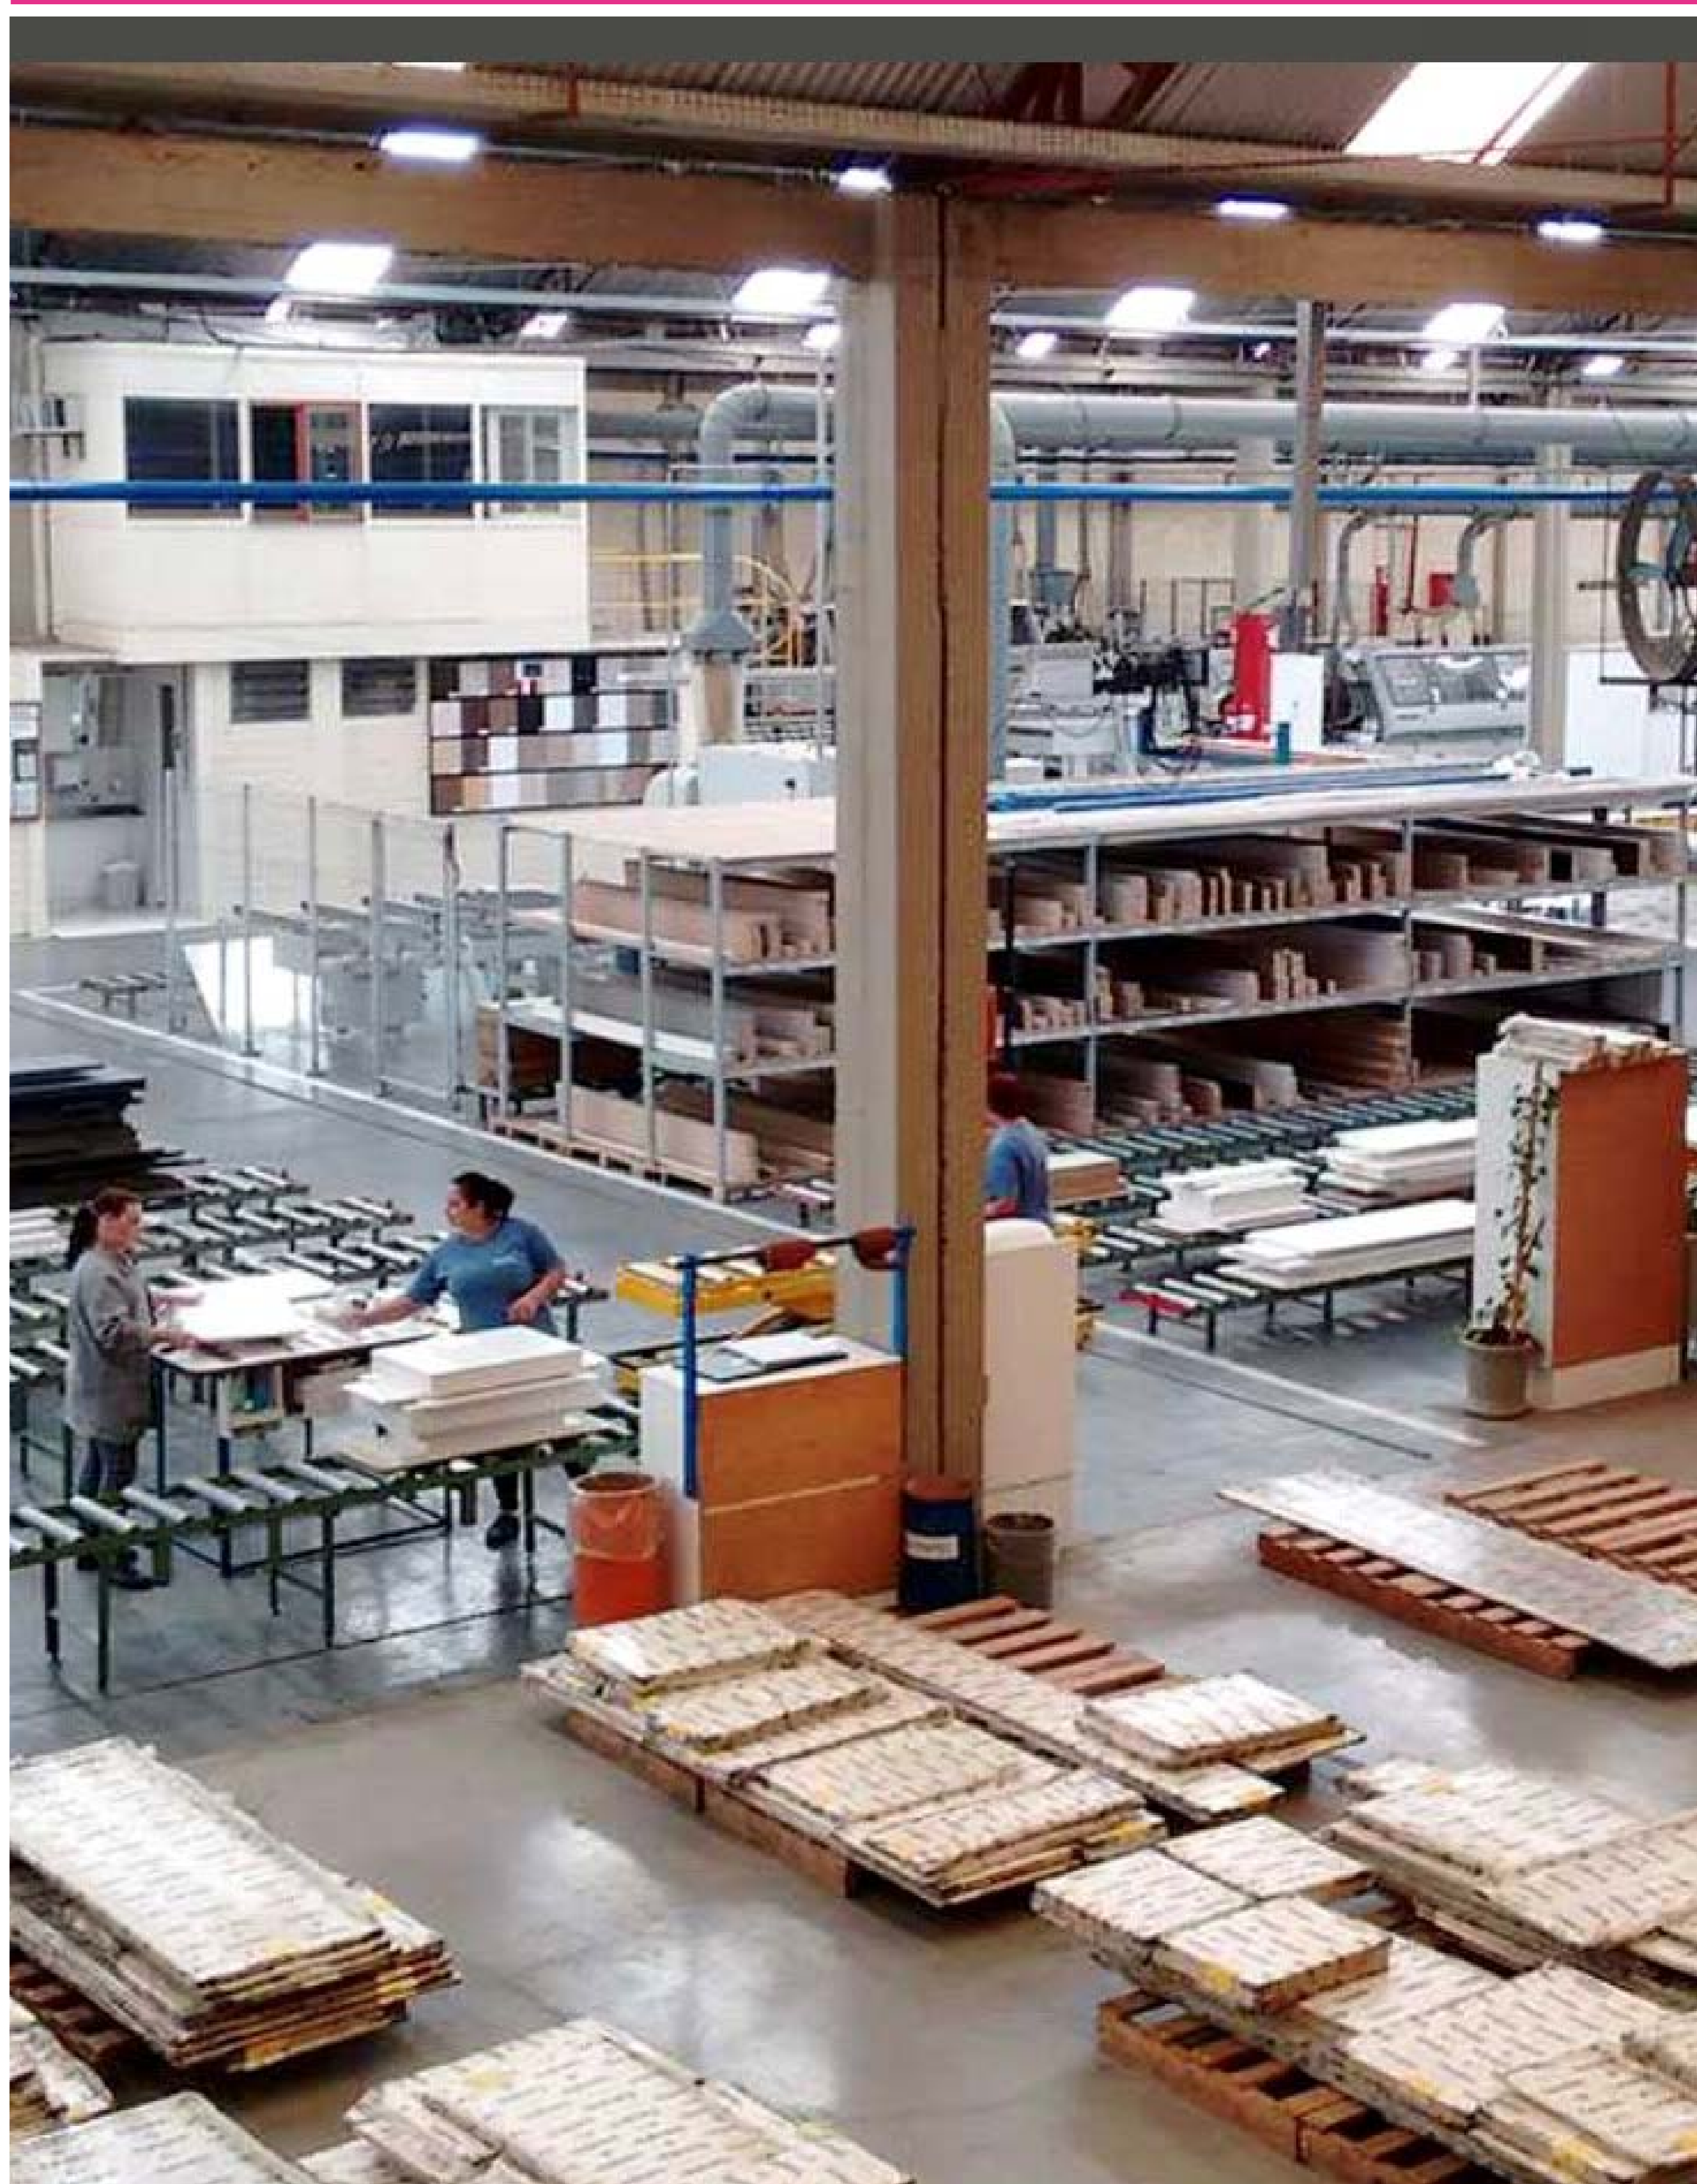

## 51 ANOS

A Sandrin, tradicional empresa de móveis planejados, nascida na Serra Gaúcha, que hoje está presente no Brasil e no exterior, completa 51 anos neste mês. Lançamentos e mais tecnologia é que a Fábrica prima nesta nova etapa. Parabéns a todos que fazem parte da família desta valorosa indústria!