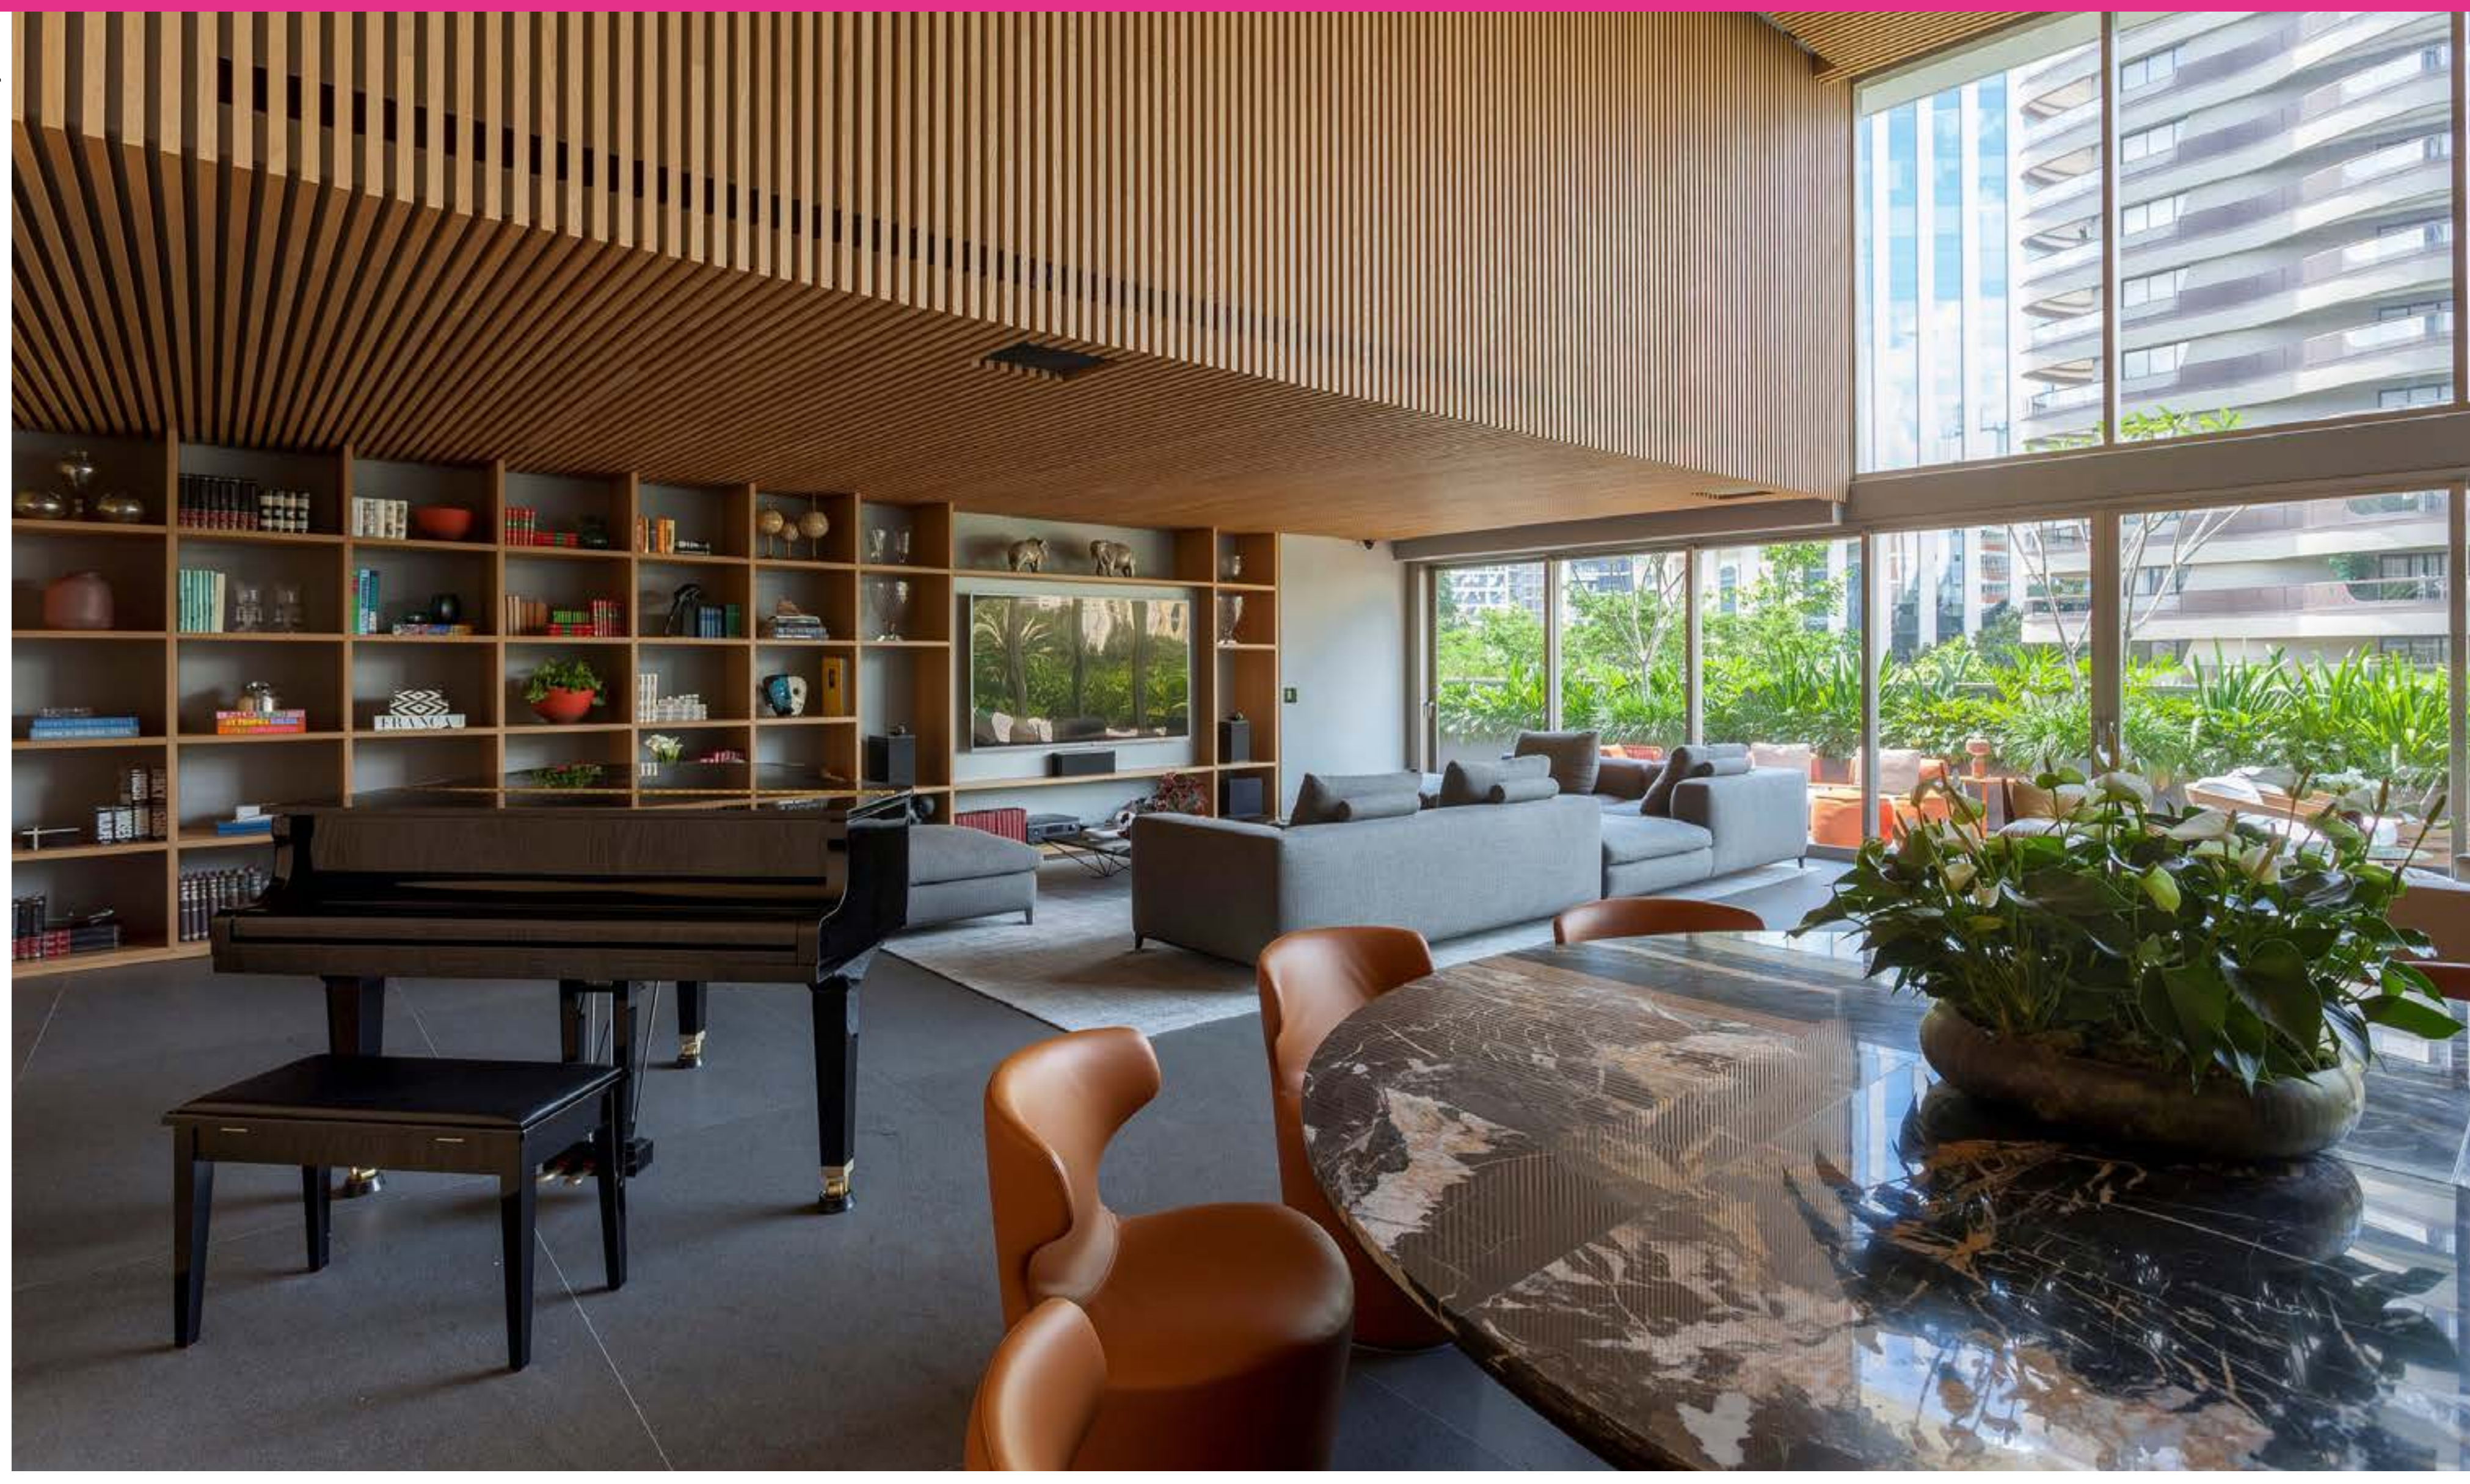

## PROJETO DA SEMANA

Este projeto tem a assinatura do arquiteto David Bastos, que tirou partido das ripas em carvalho natural no forro que descem pelo pé direito duplo, para o forro do pé direito simples, criando uma continuidade. Já o piso travertino Nero bruto, contrasta com o espelho fume. Portas de correr para a varanda foram deslocadas para aumentar o espaço fechado da área social. Destaque para o piano disposto estrategicamente no meio da sala. Muita personalidade e estilo!