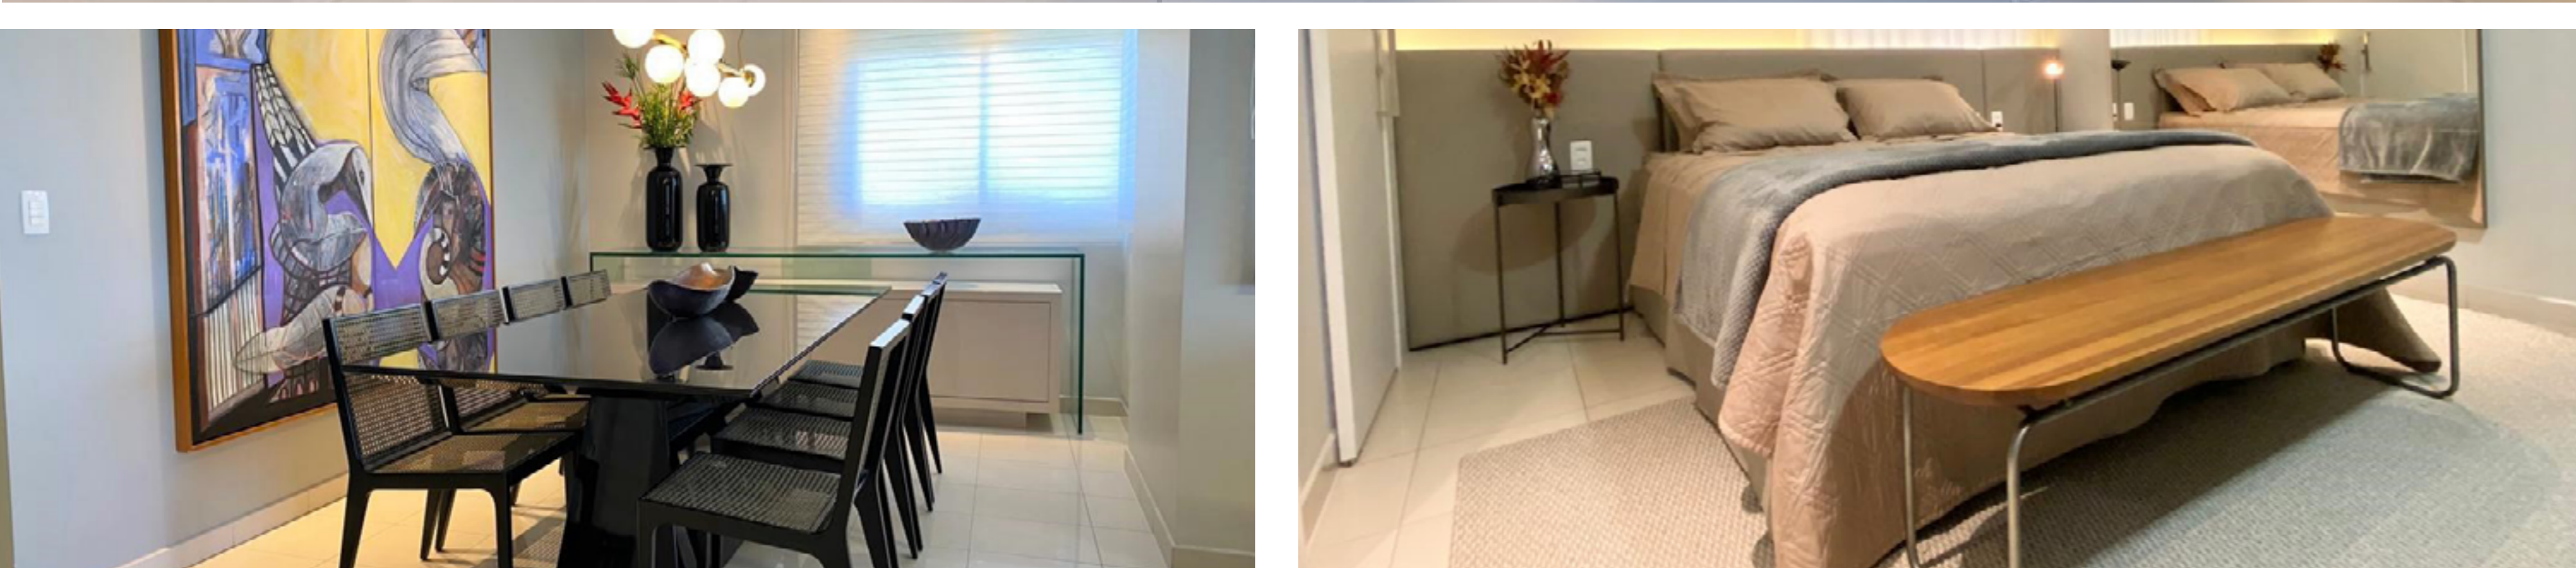

## PROJETO DA SEMANA

Este projeto tem a assinatura, das arquitetas Claudia Melo e Fabiana Araújo, da Melo Araújo, para esse apartamento na Avenida Boa Viagem, em Recife. Os ambientes, ganharam os tons de azul e cinza, dialogando com a belíssima tela de José Carlos Viana, da sala de jantar. No mobiliário tecido nobre como o linho está presente no sofá e nas poltronas, o destaque ficou por conta da poltrona Charles Eames. Lindo!

## DICA DECOR

A Dica de hoje é da designer de interiores Giseli Koraicho, para a escolha de mesa e cadeiras, uma das etapas mais importantes no momento de montar a sala de jantar. Neste apartamento com pé-direito duplo, a 'varanda de jantar' recebeu uma mesa redonda, em laca. Em sincronia com a paleta, as cadeiras estofadas em tecido cinza claro.