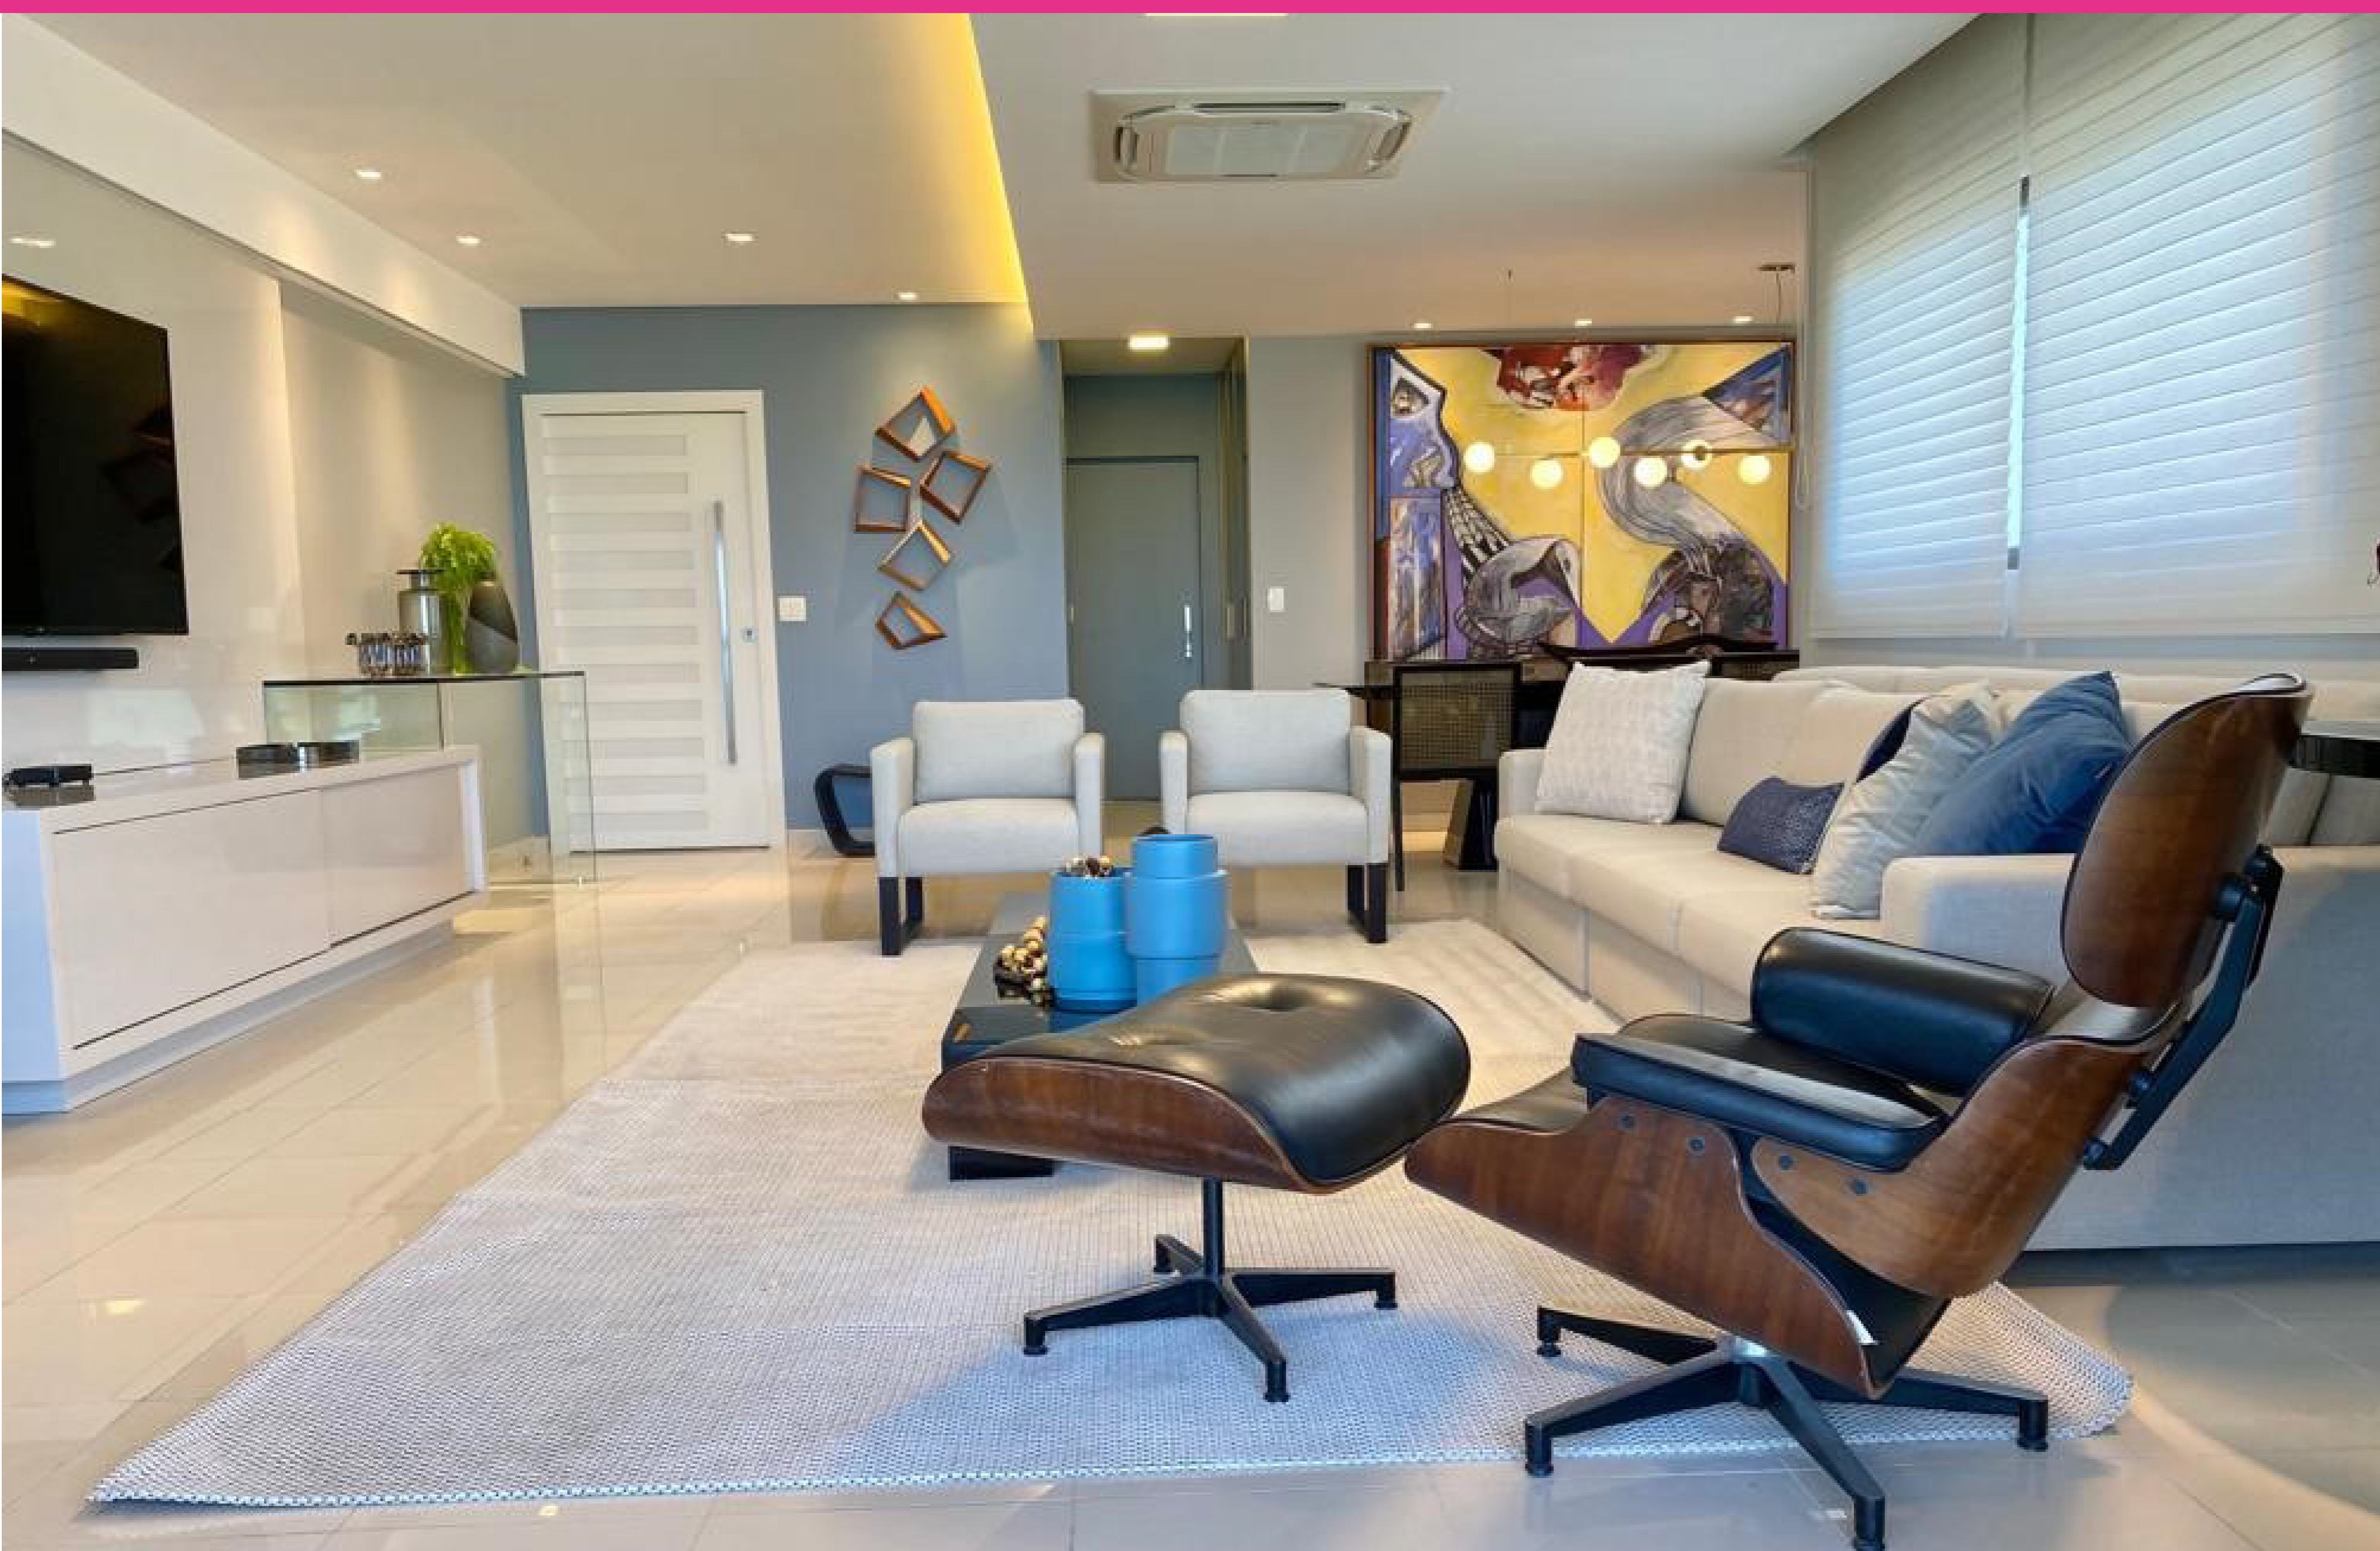

## PROJETO DA SEMANA

Este projeto tem a assinatura, das arquitetas Claudia Melo e Fabiana Araújo, da Melo Araújo, para esse apartamento na Avenida Boa Viagem, em Recife. Os ambientes, ganharam os tons de azul e cinza, dialogando com a belíssima tela de José Carlos Viana, da sala de jantar. No mobiliário tecido nobre como o linho está presente no sofá e nas poltronas, o destaque ficou por conta da poltrona Charles Eames. Lindo!