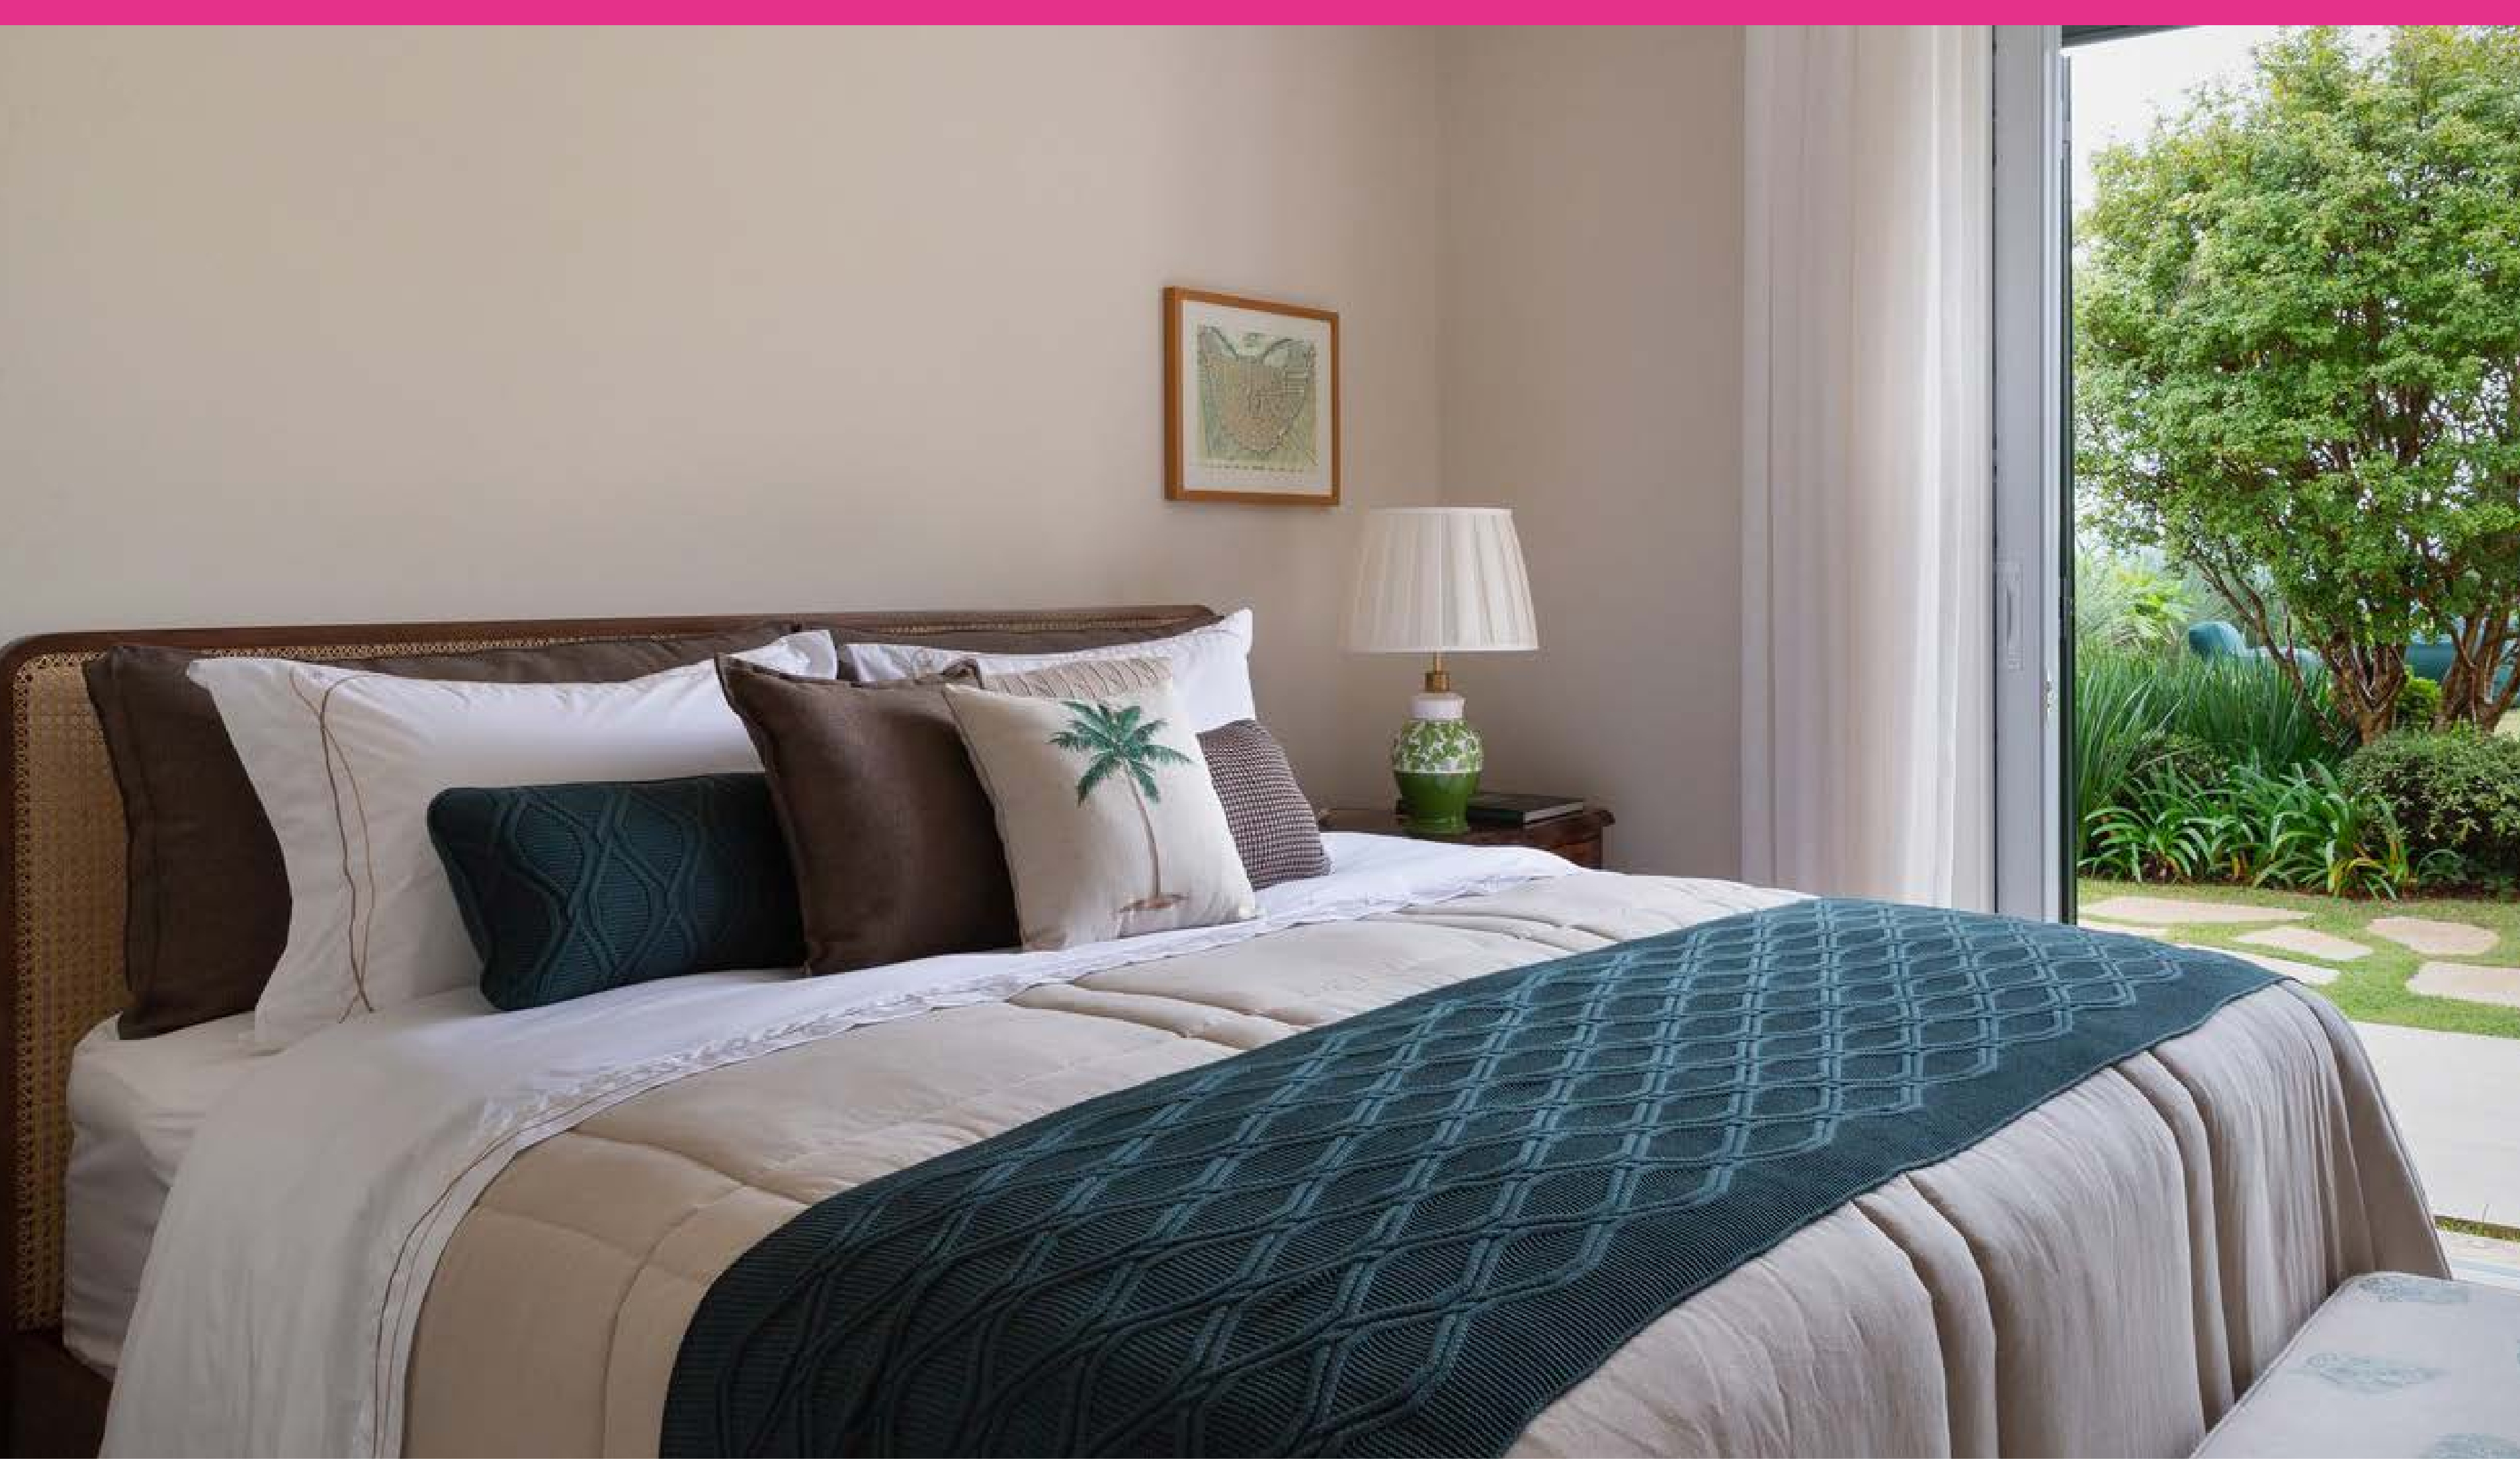

FINO TOQUE

Artelassê apresenta produtos com algodão Pima Seu toque suave aliado à sua resistência valorizam os enxovais produzidos com ele, que ganham um visual elegante e fluido, com o resultado de uma cama alinhada e superconfortável.

PROGRAMA DE HOJE

Hoje no Programa Ana Cláudia Thorpe Entrevista recebo o Rogério Bespoke, alfaiate e especialista em moda masculina da New Garment. Na TV Nova/Cultura, canal 22, as 20 horas. Está imperdível!