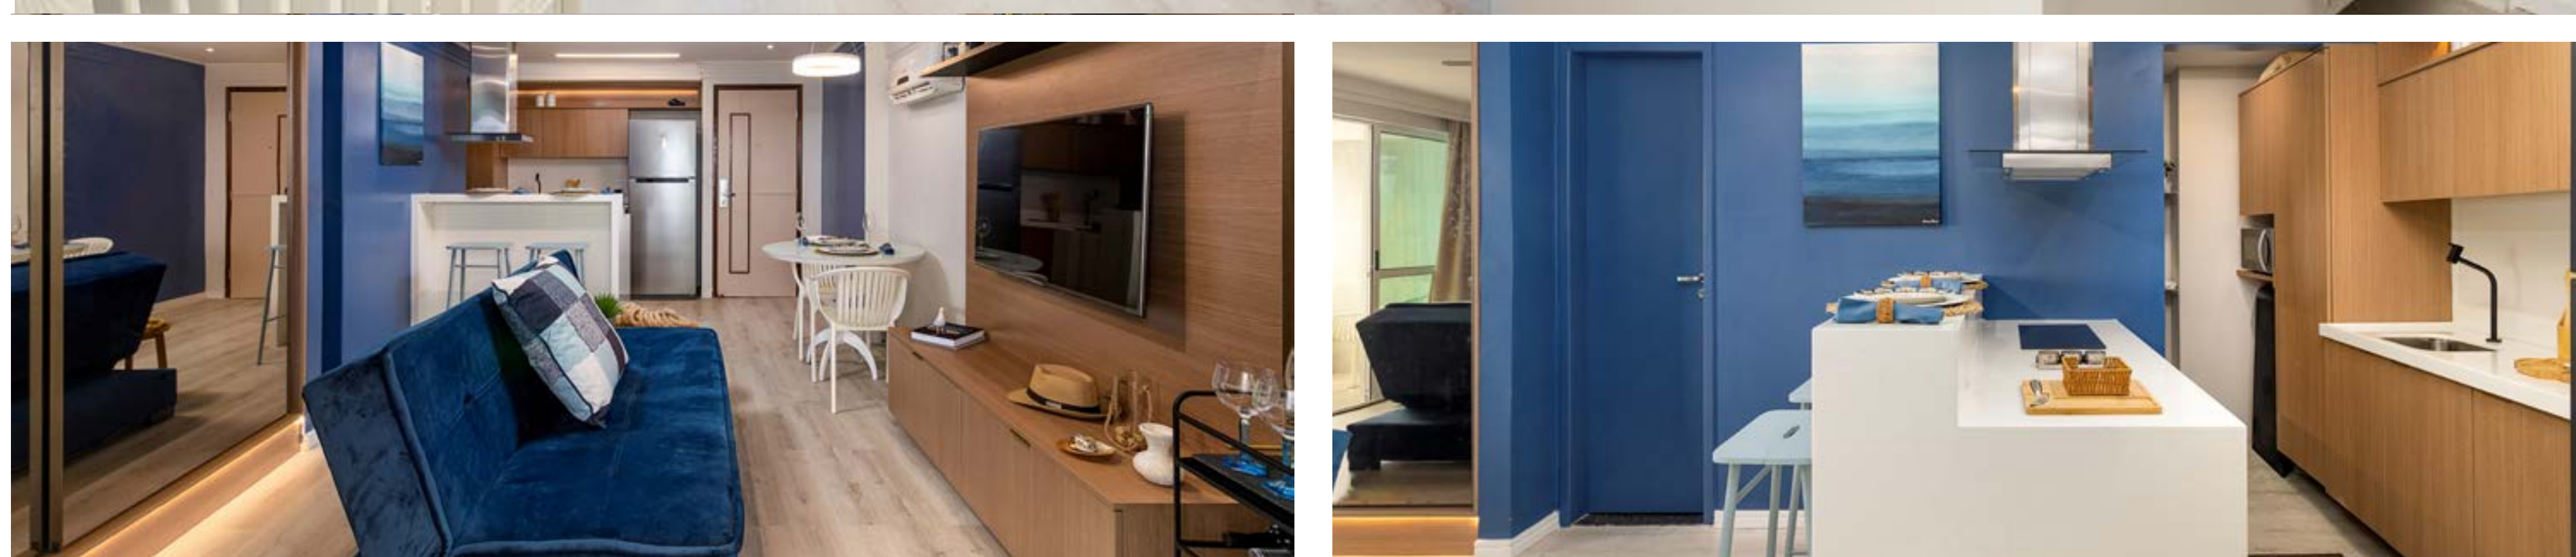

## PROJETO DA SEMANA

Este projeto tem a assinatura do designer de interiores Jaildo Lima, para este Flat em Recife, na Avenida Boa Viagem, com 38 m2 e uma vista impressionante do mar, que foi inspiração para concepção do decor. A paleta utilizada em tons de azul, em todos os cômodos, harmonizou com a madeira carvalho avelã, trazendo um conforto visual e sofisticação ao ambiente. Um quarto camuflado por espelhos remete a privacidade necessária.