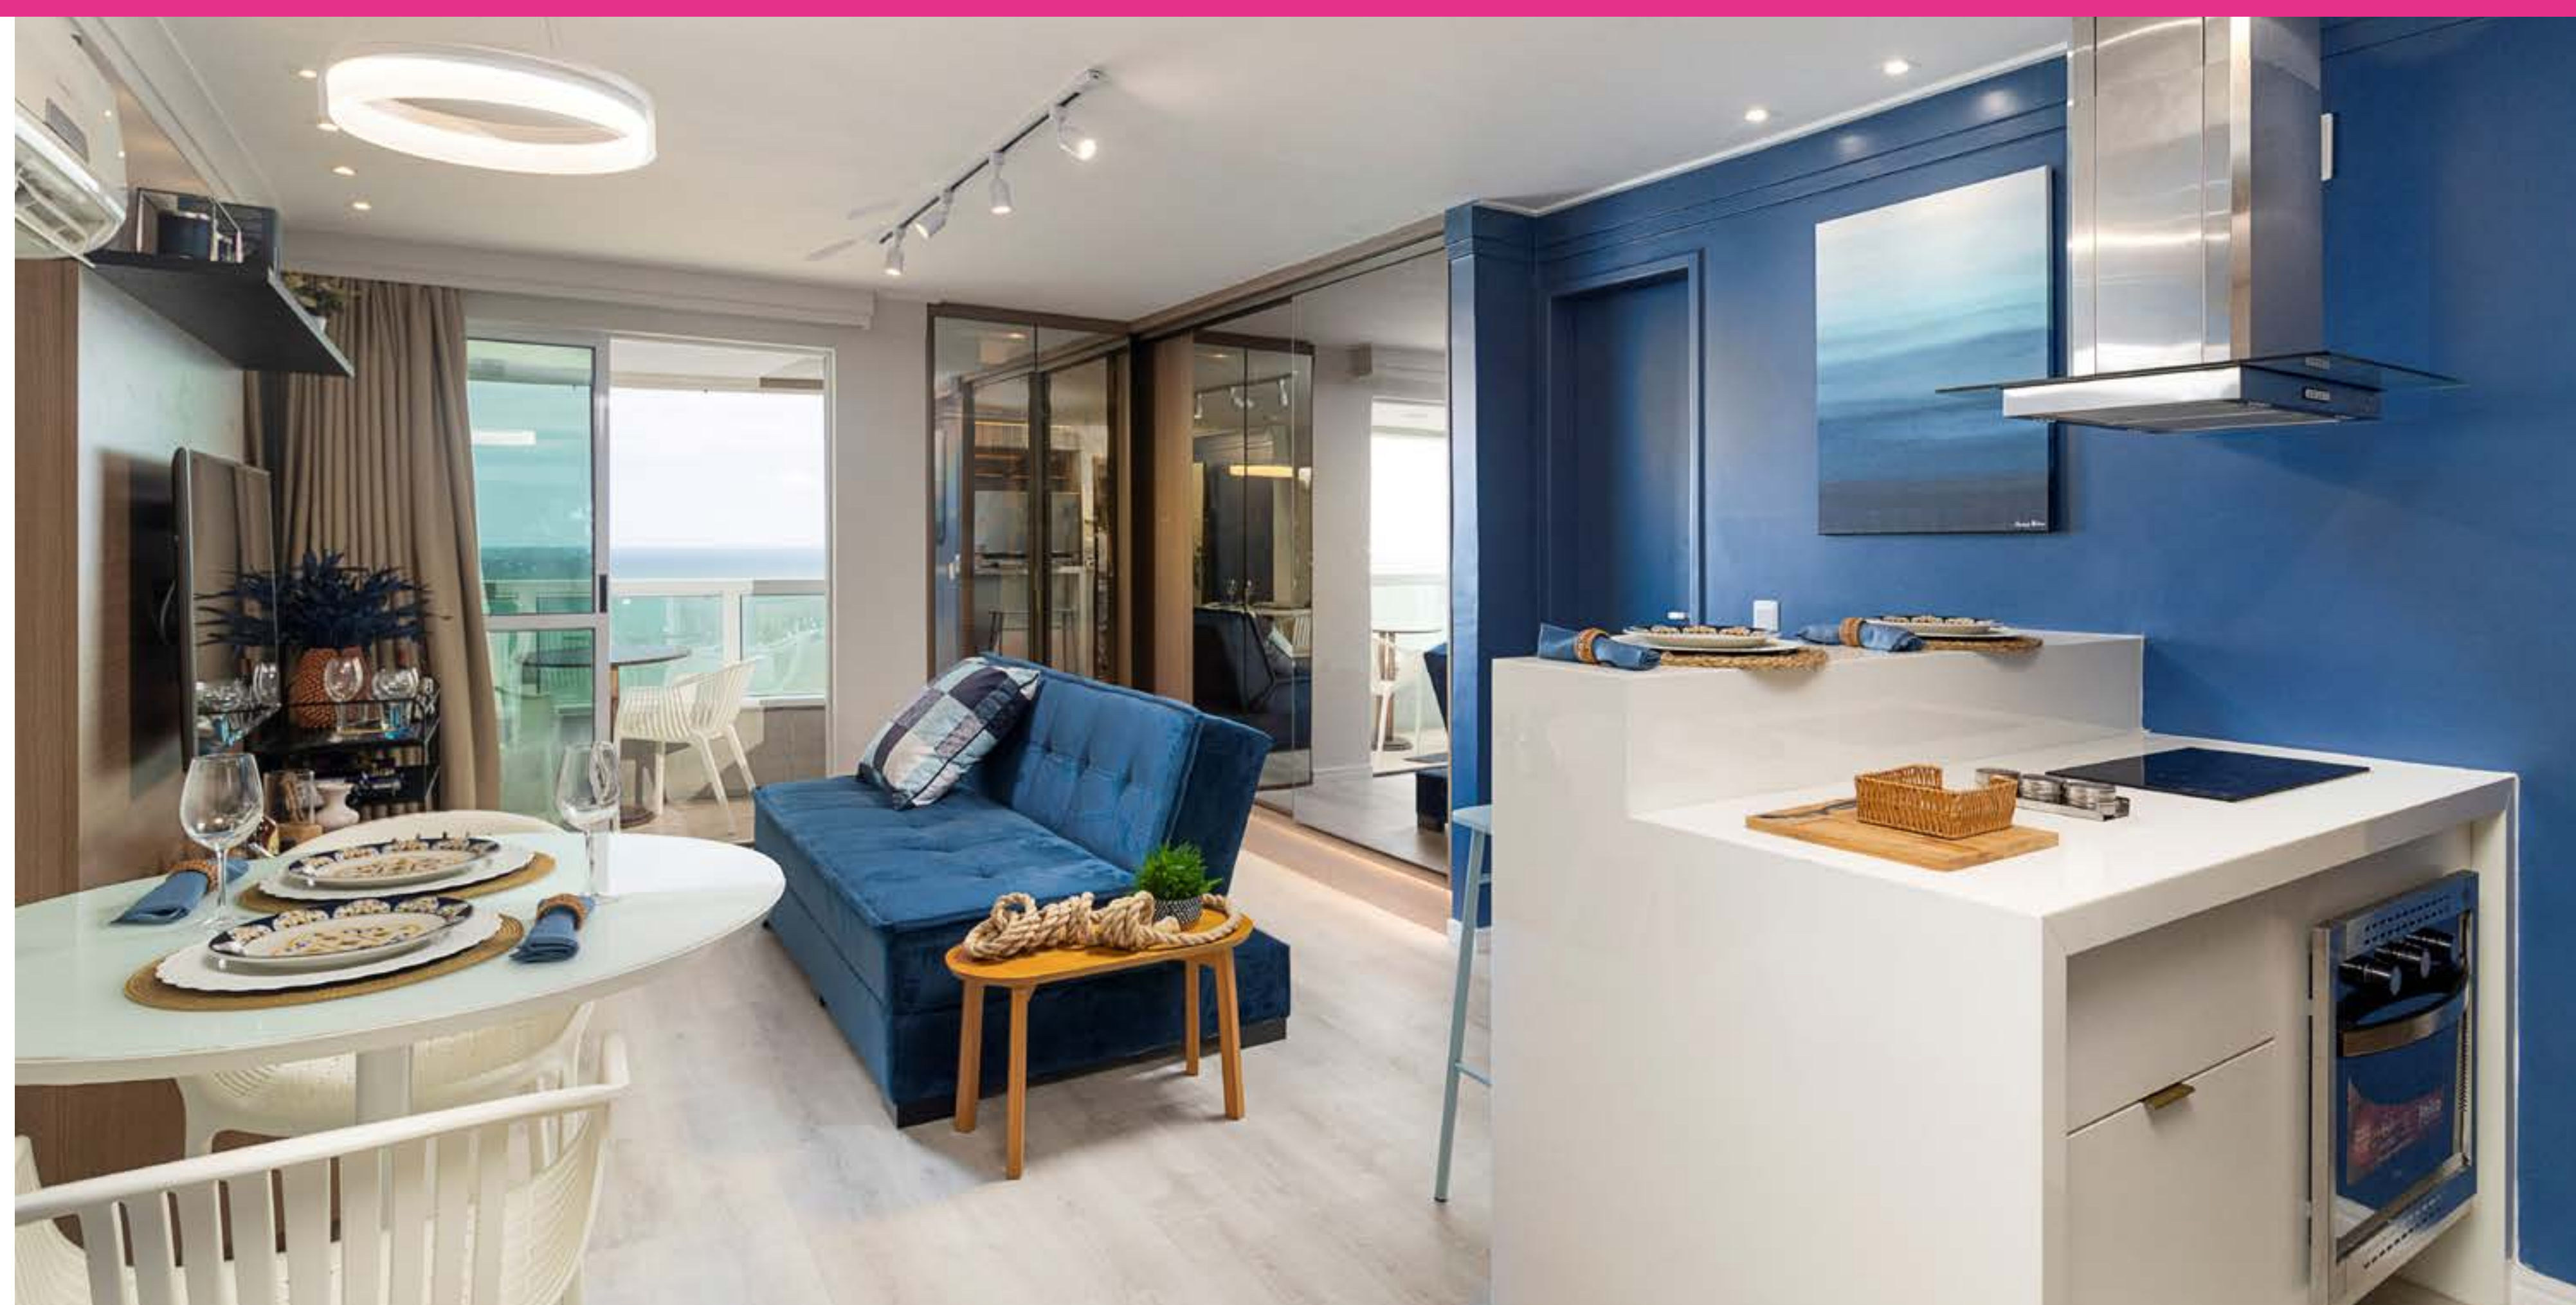

## PROJETO DA SEMANA

Este projeto tem a assinatura do designer de interiores Jaildo Lima, para este Flat em Recife, na Avenida Boa Viagem, com 38 m2 e uma vista impressionante do mar, que foi inspiração para concepção do decor. A paleta utilizada em tons de azul, em todos os cômodos, harmonizou com a madeira carvalho avelã, trazendo um conforto visual e sofisticação ao ambiente. Um quarto camuflado por espelhos remete a privacidade necessária.