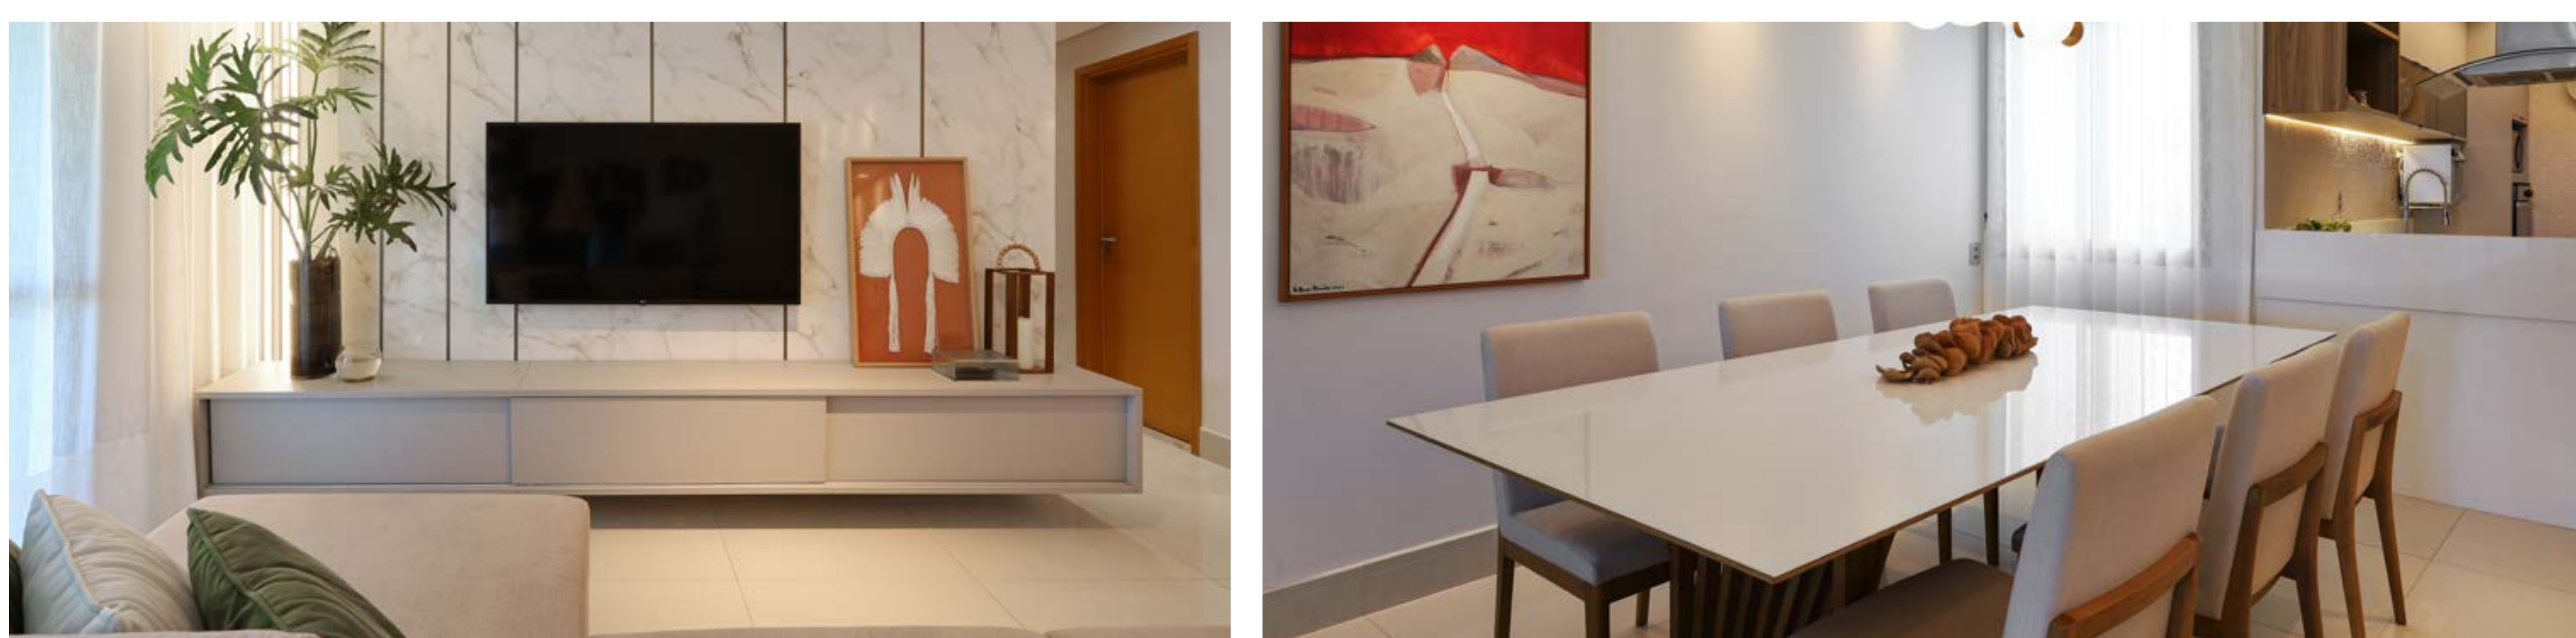

Augusto Branco

24/06/2023

instagram: @anaclaudiathorpe

PROJETO DA SEMANA

Este projeto tem a assinatura do arquiteto Lucas Cavalcanti, para um apartamento localizado na Praia do Paiva. No estar o destaque é o piano de meia cauda, arrematado por obras de arte e artesanato. Já na sala de TV, uma parede sofisticada em porcelanato, com frisos metálicos e perfis de led. A sala de jantar ganhou abertura para se conectar com a cozinha, além da obra do artista plástico Antônio Mendes.