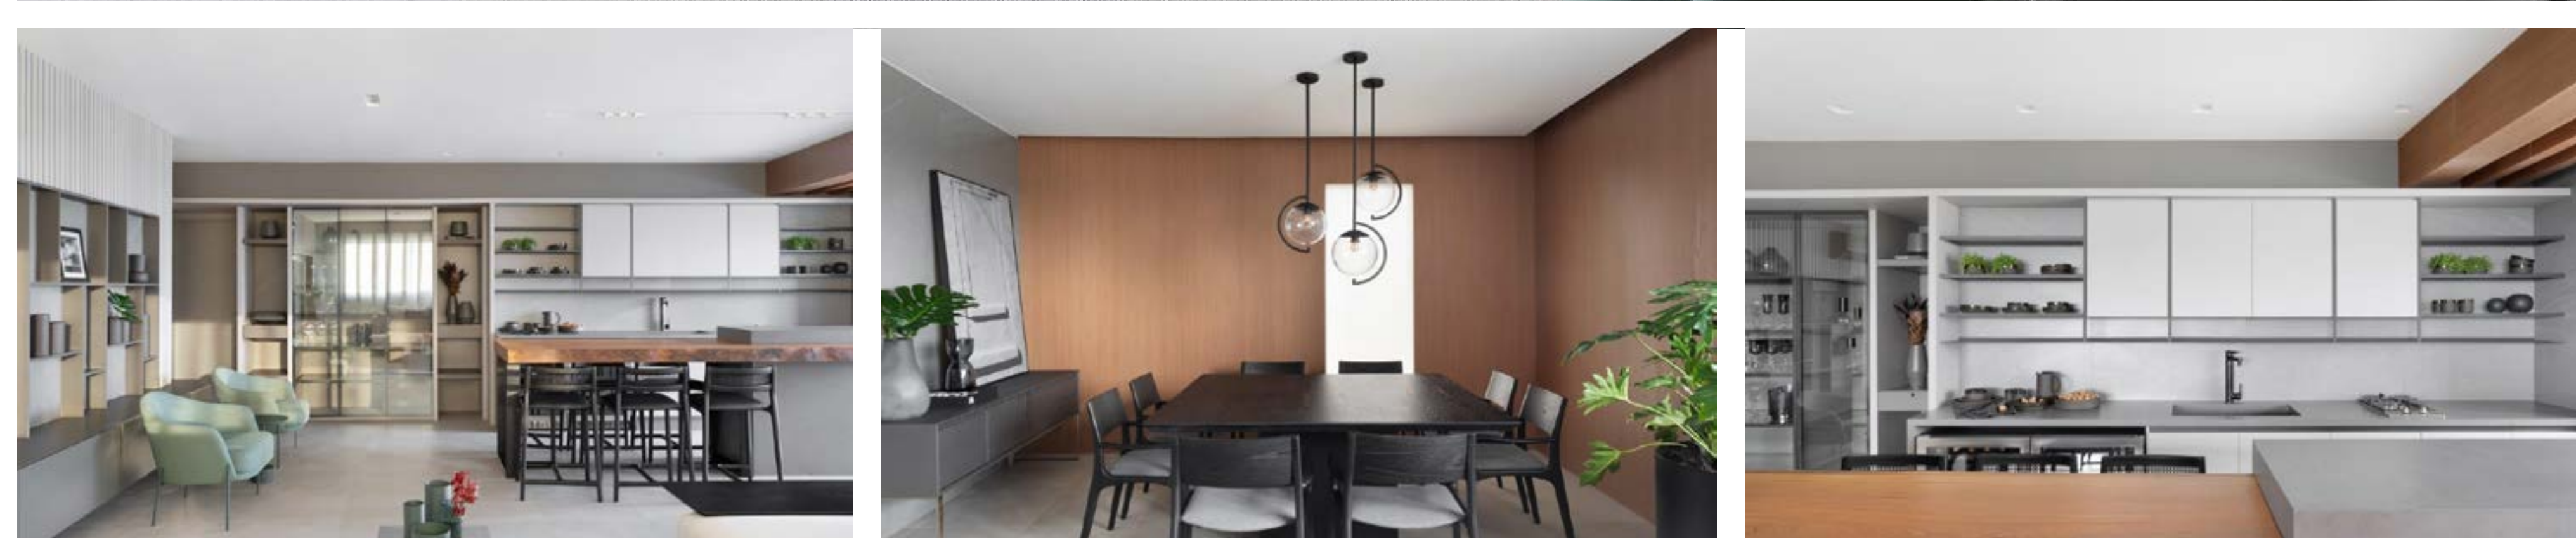

PROJETO DA SEMANA

Este projeto tem a assinatura das arquitetas Maira Rossi e Karen Felix, do escritório archi.lab, para este apartamento, localizado em Apucarana, no Paraná, pensado para abrigar um jovem casal. Destaque para a paleta em tons de cinza que contrastam com a cor verde dos tecidos, objetos, mobiliário e nas plantas que compõem o paisagismo. O charme do espaço fica por conta da estante, que ganhou uma curadoria de obras de arte e objetos em cerâmica.