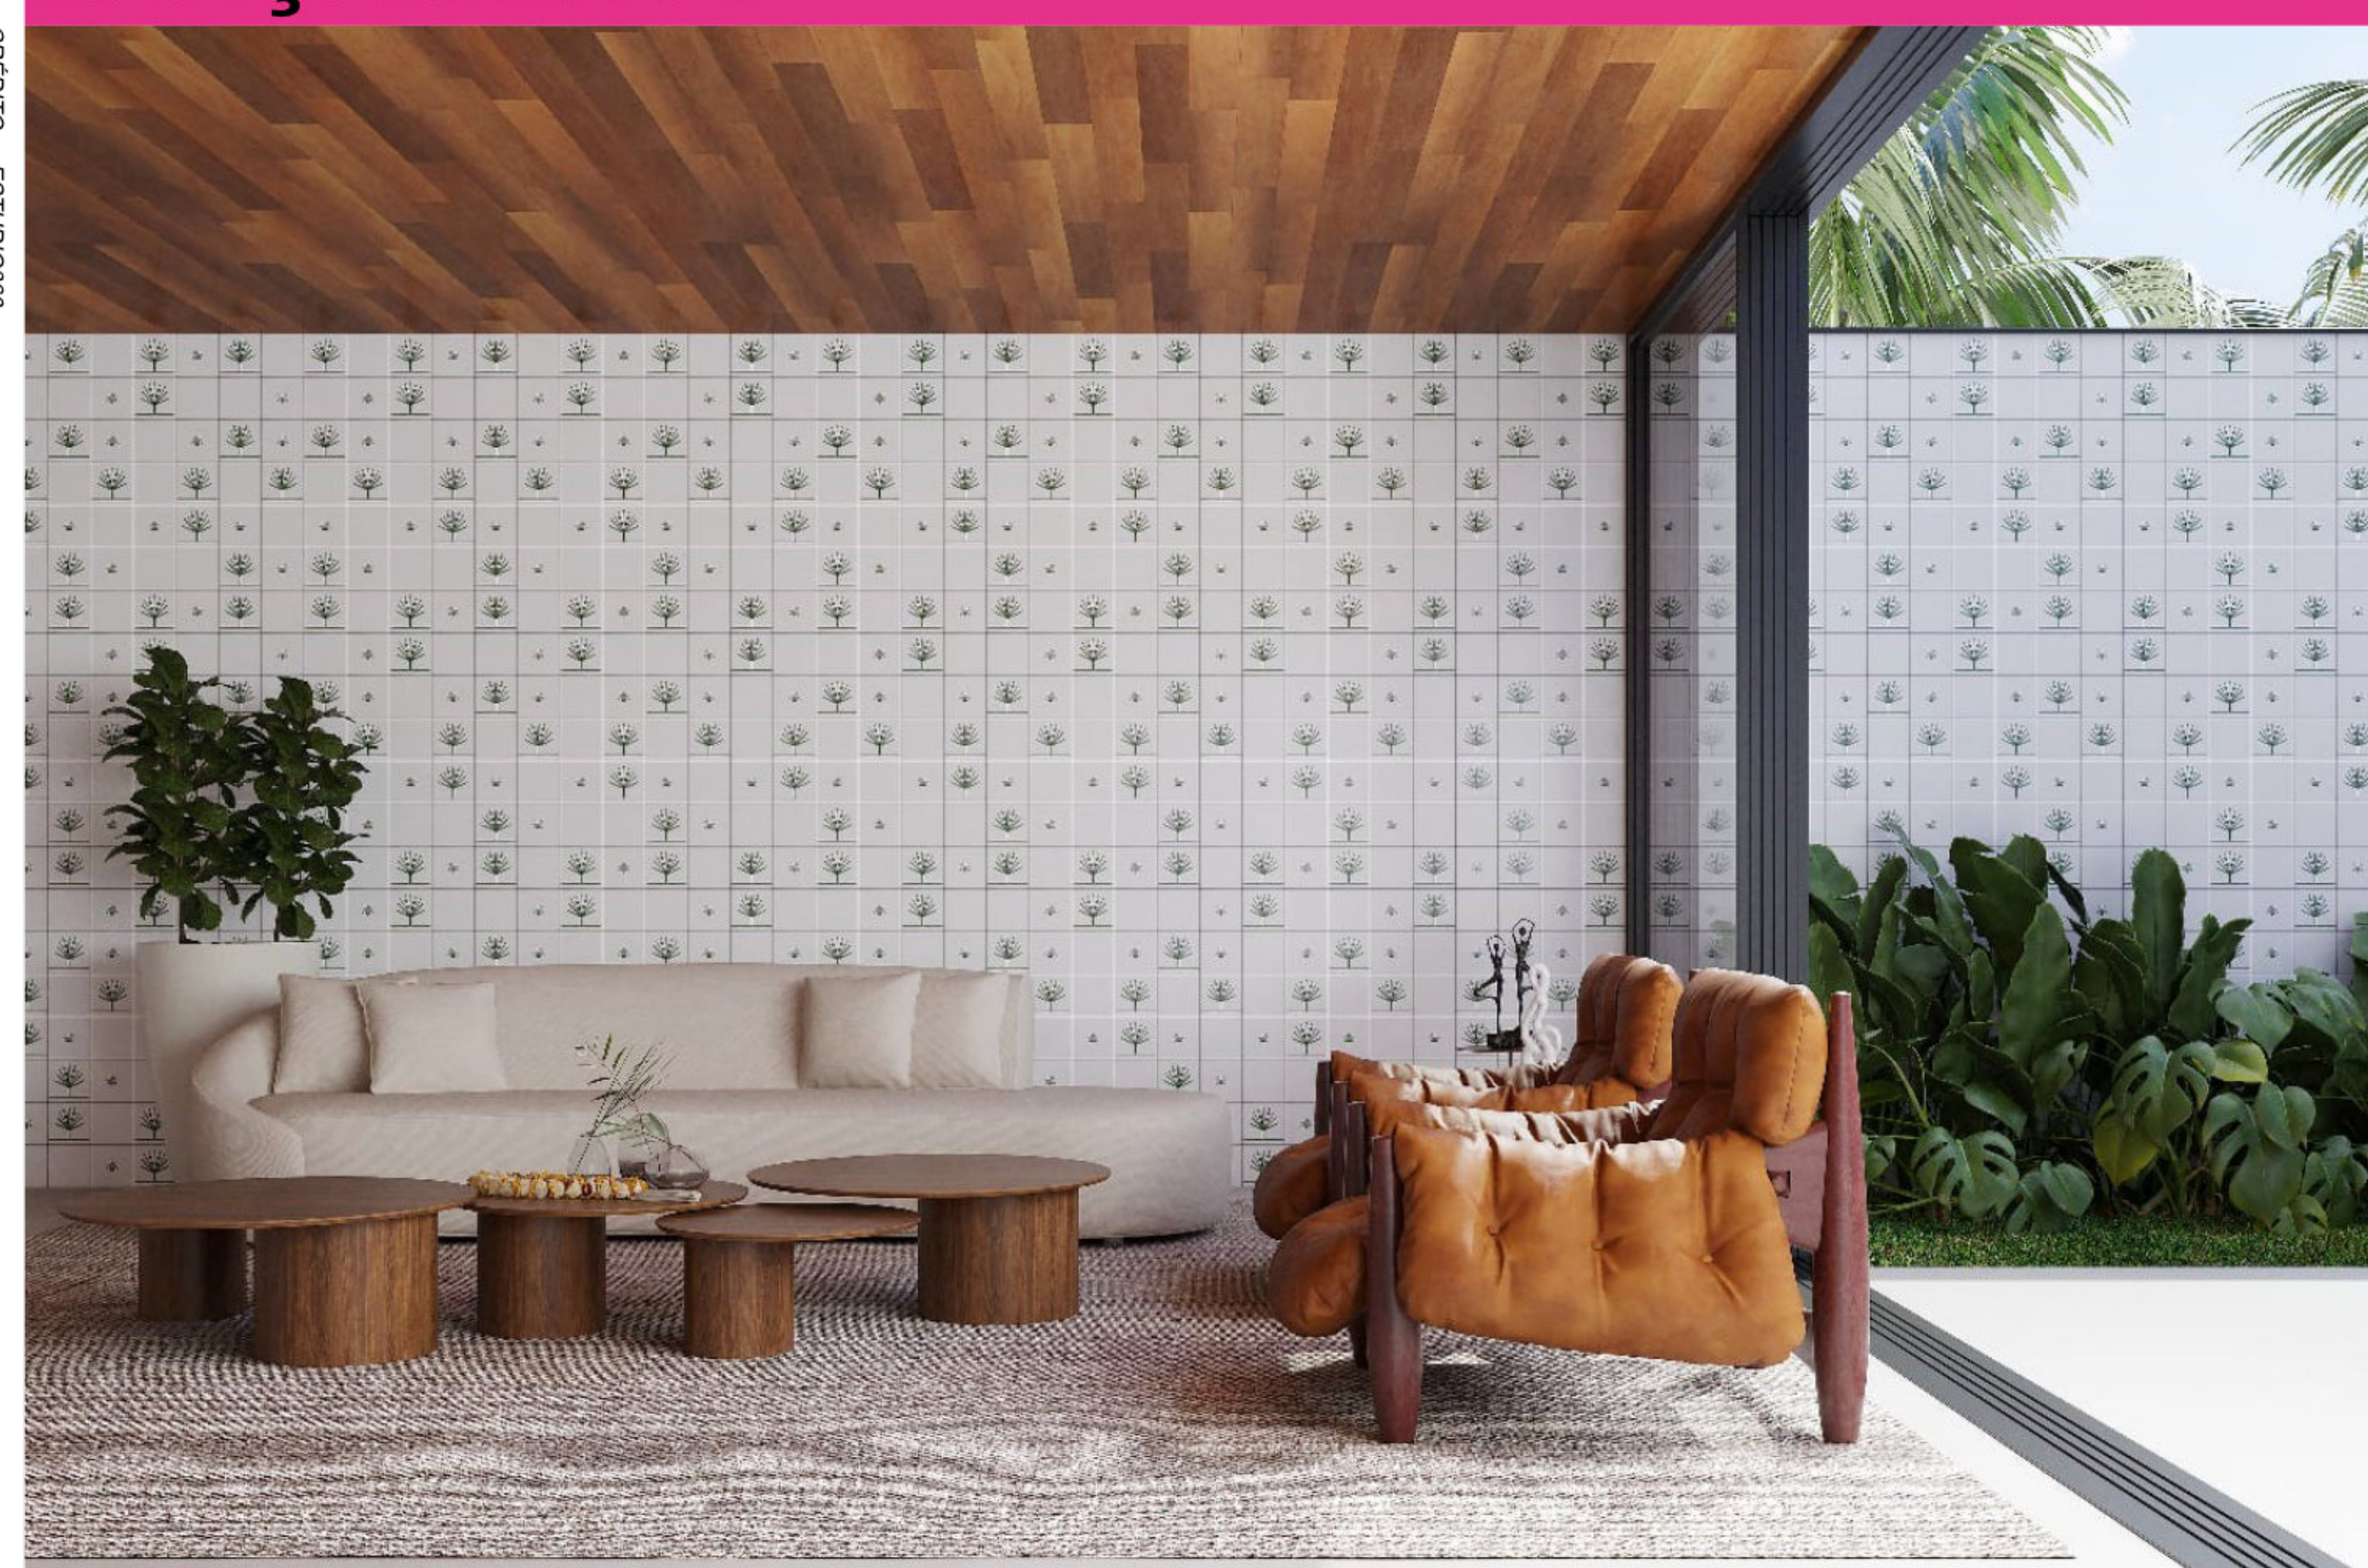

LANÇAMENTO

Os azulejos customizados da Studio Vetro são compostos de várias coleções assinadas por grandes arquitetos, como Paulo Niemeyer, Mônica Camargo e agora Ana Paula Costa, com a belíssima Coleção Buriti (foto). Os azulejos podem ser usados tanto em áreas internas como externas. Vale conferir!

PROGRAMA DE HOJE

Hoje no Programa Ana Cláudia Thorpe Entrevista, converso com o professor, Dionizio da Costa Júnior, sobre a regulamentação e fiscalização da profissão de COACH. Na TV Nova/Cultura, canal 22, as 20 horas. Imperdível!