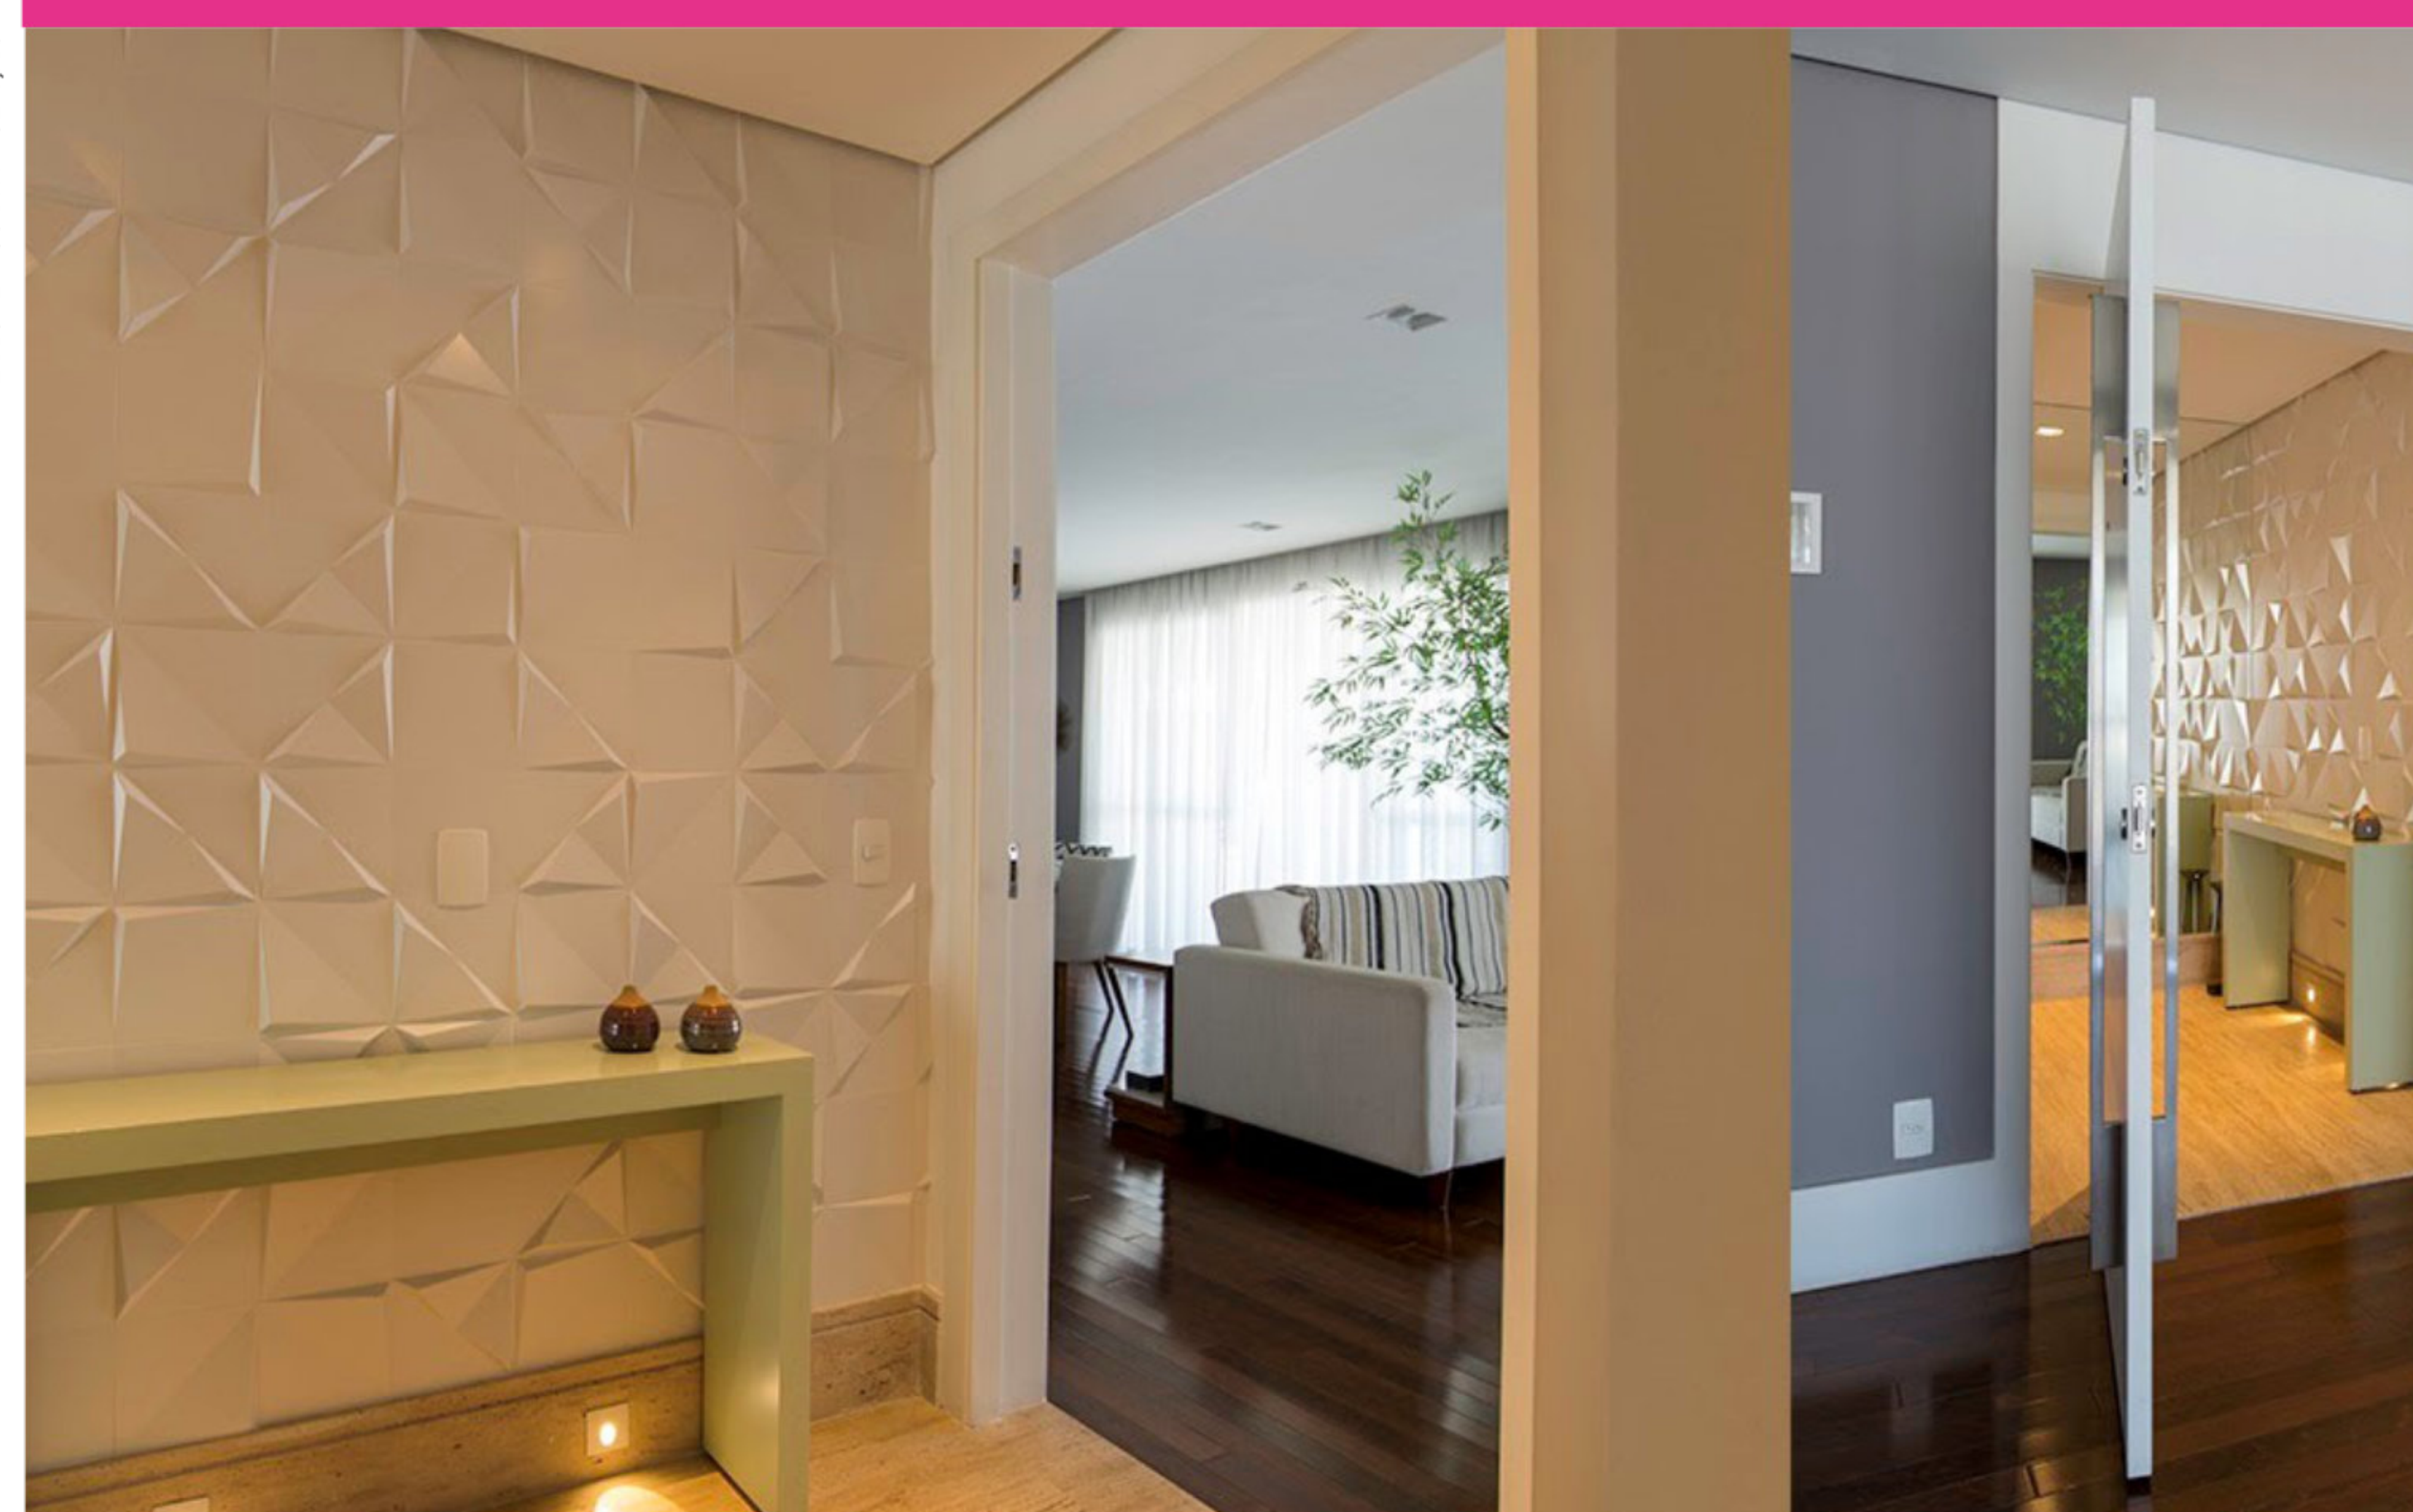

DICA DECOR

A Dica de hoje é da arquiteta Patrícia Miranda para este hall de entrada onde a profissional escolheu o revestimento 3D que também marca presença em algumas paredes da área social, deixando tudo harmonizado e ainda de fácil manutenção. Adoramos!