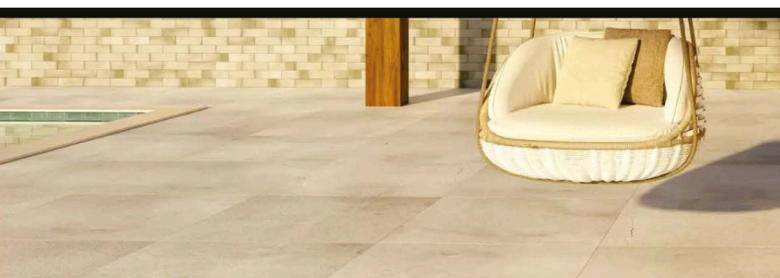

FINO ACABAMENTO

Elizabeth Exclusive

PROMOÇÃO PRONTA ENTREGA

Porcelanato Fior di Bosco/área externa 101x101cm

Av. Barão Souza Leão 1071 - Boa Viagem

Fones: 81 3040.3559 / 99299-8284 @finoacabaamentoloja