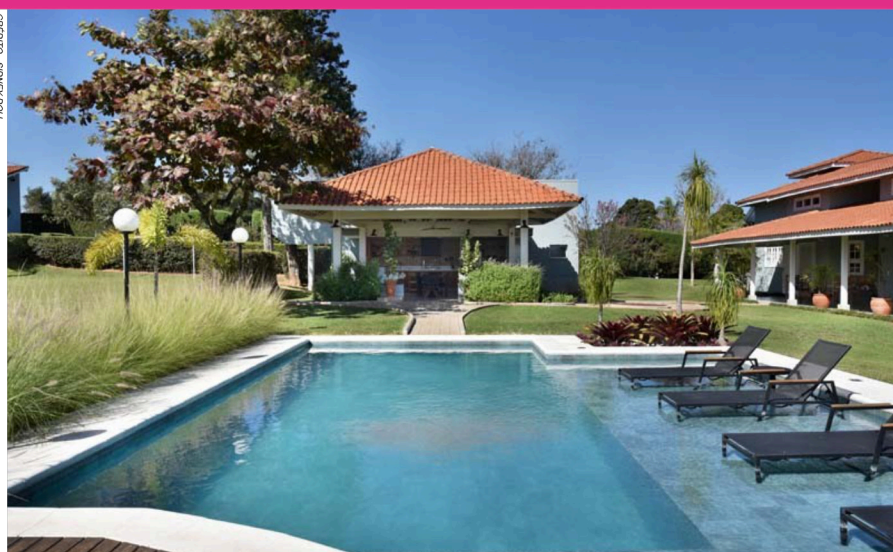

PROJETO DA SEMANA

Este projeto tem a assinatura da arquiteta Rosangela Pena, para a reforma desta casa onde utilizou, uma ampla variedade de elementos compostos por materiais naturais como a palha, bambu, madeira e barro nas escolhas. Esse direcionamento também acompanhou a confecção das cortinas, almofadas e enxovais de cama, que tiveram o linho como elemento que deixam a casa ainda mais aconchegante. Mas além do décor, a profissional realizou a substituição dos revestimentos que já existiam, pintura e a redefinição dos mobiliários que foram compostos, majoritariamente, por peças soltas. Maravilhosa!