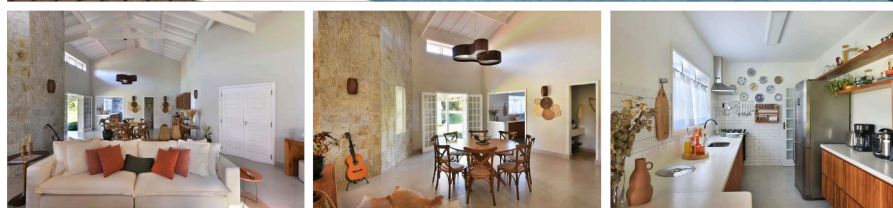

PROJETO DA SEMANA

Este projeto tem a assinatura da arquiteta Rosangela Pena, para a reforma desta casa onde utilizou, uma ampla variedade de elementos compostos por materiais naturais como a palha, bambu, madeira e barro nas escolhas. Esse direcionamento também acompanhou a confecção das cortinas, almofadas e enxovais de cama, que tiveram o linho como elemento que deixam a casa ainda mais aconchegante. Mas além do décor, a profissional realizou a substituição dos revestimentos que já existiam, pintura e a redefinição dos mobiliários que foram compostos, majoritariamente, por peças soltas. Maravilhosa!