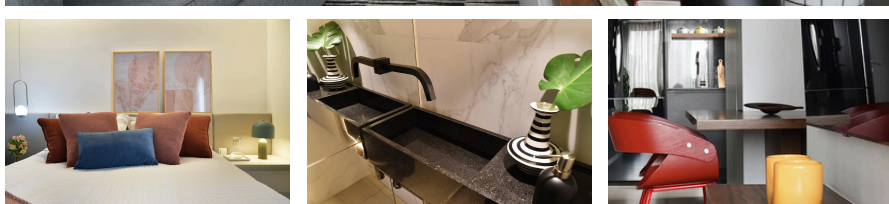

### III MOSTRA PRO HOME

Ainda dá tempo de conferir a terceira edição da Mostra Pro Home Decor. Durante os meses de maio e junho aconteceram vários Happy Hours em torno dos 12 escritórios de arquitetura e design, que assinam os quartos temáticos desta temporada. Vale salientar o lançamento de novos modelos de camas e colchões e ainda a expansão do mix de produtos da marca, com mobiliários específicos, tornando a Pro Home, cada vez mais especializada em quartos. A Mostra fica em cartaz até o dia 29, em horário comercial, na sua unidade da Av. Conselheiro Aguiar, 3114, em Recife. Confira quem passou por lá!