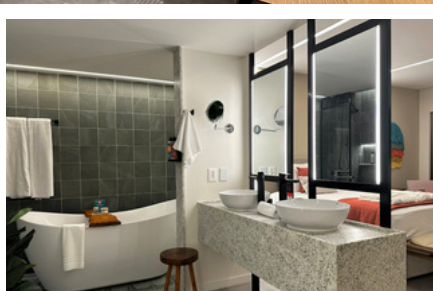

“Dos cegos do castelo me despeço e vou A pé até encontrar Um caminho, o lugar Pro que eu sou.”
Titãs

31/08/2024

ANA CLAUDIA THORPE

anathorpe@gmail.com

instagram: @anaclaudiathorpe

PROJETO DA SEMANA

Este projeto tem a assinatura dos arquitetos Maria do Loreto Wanderley e Rodrigo Duarte, do escritório DWG Arquitetura, para o Japaratinga Lounge Resort na categoria Garden Exclusive, projetada especialmente para a geração millennial. Com uma experiência diferenciada, as novas acomodações contam com chopeira, Alexa, iluminação inteligente, banheira e máquina de café Nespresso, proporcionando o máximo de conforto.