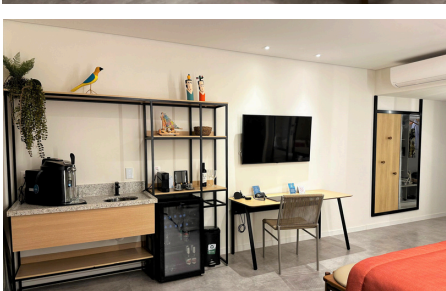

“Dos cegos do castelo me despeço e vou A pé até encontrar Um caminho, o lugar Pro que eu sou.”
Titãs

31/08/2024

ANA CLAUDIA THORPE

anathorpe@gmail.com

instagram: @anaclaudiathorpe

PROJETO DA SEMANA

Este projeto tem a assinatura dos arquitetos Maria do Loreto Wanderley e Rodrigo Duarte, do escritório DWG Arquitetura, para o Japaratinga Lounge Resort na categoria Garden Exclusive, projetada especialmente para a geração millennial. Com uma experiência diferenciada, as novas acomodações contam com chopeira, Alexa, iluminação inteligente, banheira e máquina de café Nespresso, proporcionando o máximo de conforto.