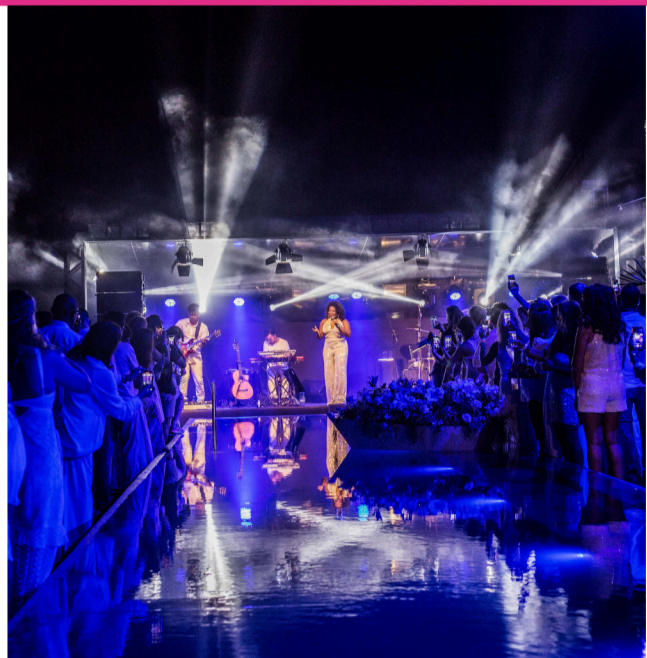

GIRO BUSINESS

LEMANJÁ NO FASANO SALVADOR

A Rainha do Mar volta a ser celebrada com festa no dia 1º de fevereiro no Hotel Fasano Salvador. É com a vista privilegiada para a Baía de Todos os Santos que o hotel recebe os convidados no rooftop para a Noite de lemanjá, na virada para a data dedicada ao orixá, com decoração especial, música ao vivo e DJ. A tradição é vestir azul e branco para esta manifestação cultural, que atrai cada vez mais turistas para a capital baiana no início de fevereiro. A programação especial pelo Dia de lemanjá do Fasano Salvador começa às 20h de sábado, dia 01º, e segue até à 01h30 do dia 2, quando os devotos do orixá costumam se deslocar para o Rio Vermelho, onde fica a Casa de lemanjá. A festa no Fasano conta com shows das bandas Filho de Jorge e Bailinho de Quinta, além da apresentação do DJ Matheus CE. Os convites estão à venda pela plataforma Symply.